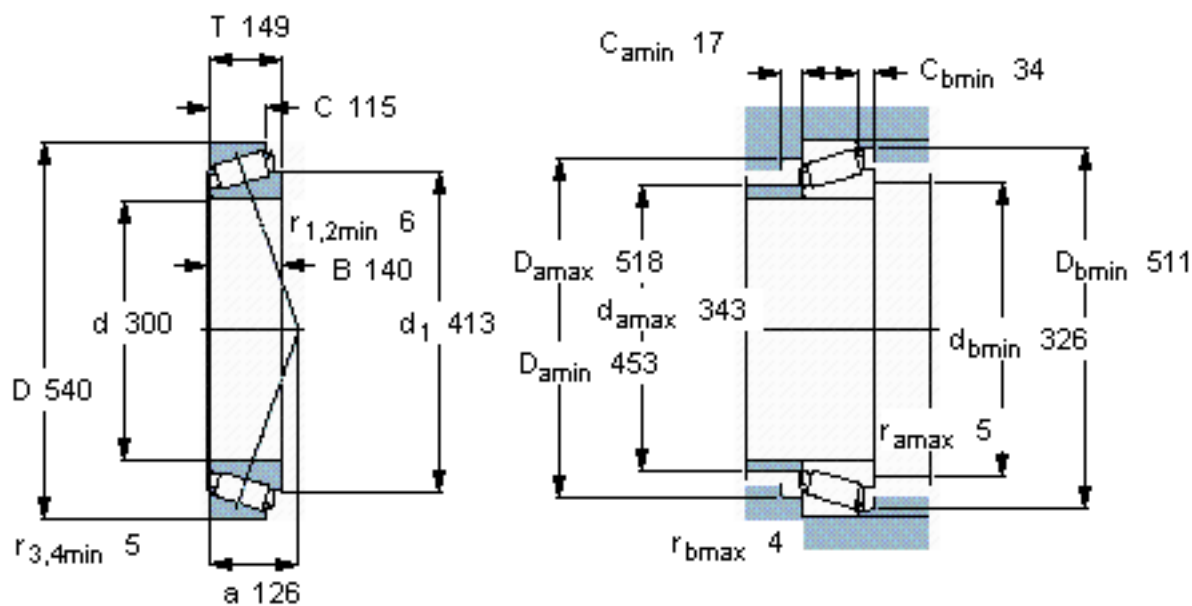

SKF 32260 J2/HA1参数

主要尺寸	d	300	mm	-
	D	540	mm	-
	T	149	mm	-
基本额定载荷	C	2750000	N	动载荷
	C_0	4750000	N	静载荷
疲劳载荷极限	P_u	365000	N	-
额定转速	参考转速	800	r/min	-
	极限转速	1100	r/min	-
重量	重量	140000	g	-
型号	* SKF 探索者轴承	32260 J2/HA1	-	-

SKF 32260 J2/HA1图片

参考资料:<http://www.sozhou.com/p/b7deca47.html>