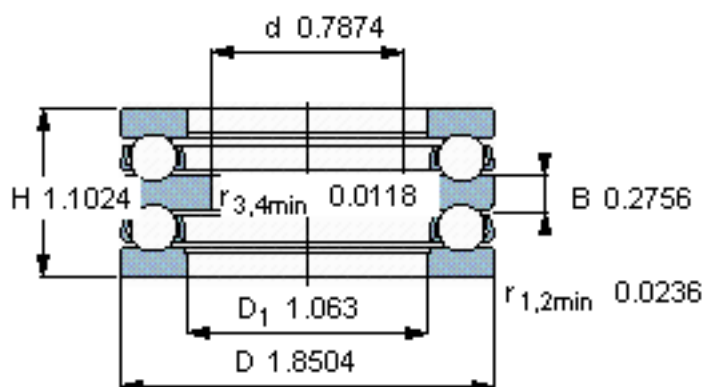

SKF 52205参数

主要尺寸	d	20	mm	-
	D	47	mm	-
	H	28	mm	-
基本额定载荷	C	27600	N	动载荷
	C_0	55000	N	静载荷
疲劳载荷极限	P_u	2040	N	-
最小载荷系数	A	0.015	-	-
额定转速	额定转度	5300	r/min	-
	极限转速	7500	r/min	-
重量	重量	220	g	-
型号	型号	52205		-

SKF 52205图片