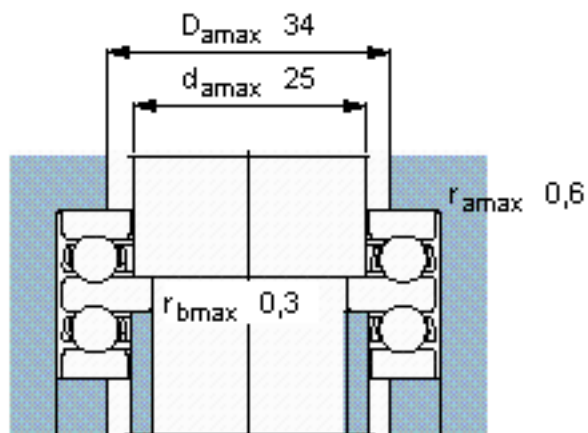

SKF 52205参数

主要尺寸	d	20	mm	-
	D	47	mm	-
	H	28	mm	-
基本额定载荷	C	27600	N	动载荷
	C_0	55000	N	静载荷
疲劳载荷极限	P_u	2040	N	-
最小载荷系数	A	0.015	-	-
额定转速	额定转度	5300	r/min	-
	极限转速	7500	r/min	-
重量	重量	220	g	-
型号	型号	52205		-

SKF 52205图片