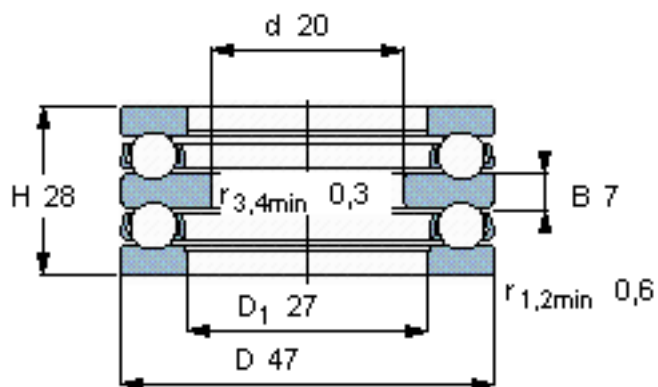

SKF 52205参数

主要尺寸	d	20	mm	-
	D	47	mm	-
	H	28	mm	-
基本额定载荷	C	27600	N	动载荷
	C_0	55000	N	静载荷
疲劳载荷极限	P_u	2040	N	-
最小载荷系数	A	0.015	-	-
额定转速	额定转度	5300	r/min	-
	极限转速	7500	r/min	-
重量	重量	220	g	-
型号	型号	52205		-

SKF 52205图片