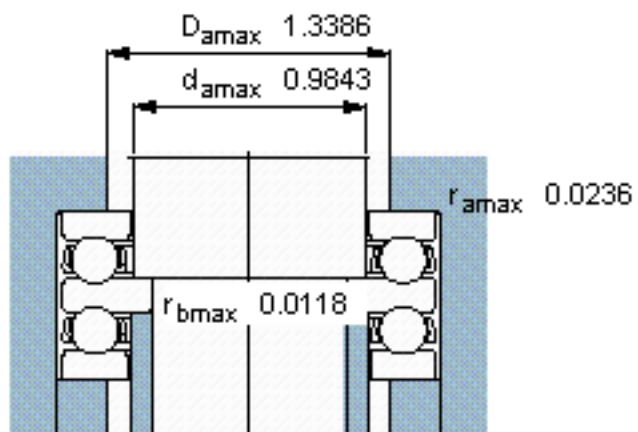

SKF 52205参数

主要尺寸	d	20	mm	-
	D	47	mm	-
	H	28	mm	-
基本额定载荷	C	27600	N	动载荷
	C_0	55000	N	静载荷
疲劳载荷极限	P_u	2040	N	-
最小载荷系数	A	0.015	-	-
额定转速	额定转度	5300	r/min	-
	极限转速	7500	r/min	-
重量	重量	220	g	-
型号	型号	52205		-

SKF 52205图片