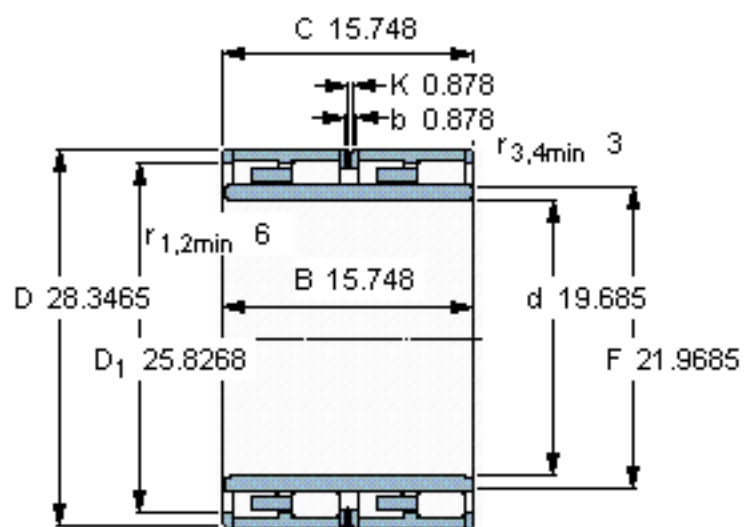

SKF BC4B 322066参数

主要尺寸	d	500	mm	-
	D	720	mm	-
	B	400	mm	-
	C	400	mm	-
基本额定载荷	C	7920000	N	动载荷
	C_0	17600000	N	静载荷
疲劳载荷极限	P_u	1320000	N	-
重量	重量	530000	g	-
型号	型号	BC4B 322066	-	-

SKF BC4B 322066图片

设计
BC4.3/W33

计算系数
 k_r 0,46

参考资料:<http://www.sozhou.com/p/b834f725.html>

设计
BC4.3/W33

计算系数
 k_r 0,46