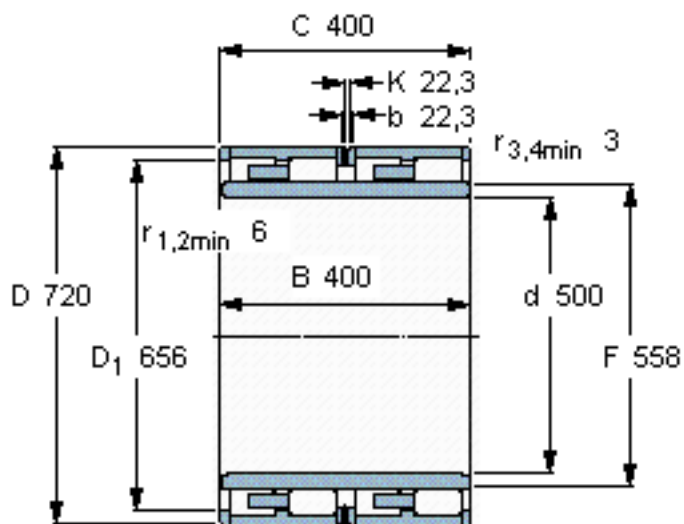

SKF BC4B 322066参数

主要尺寸	d	500	mm	-
	D	720	mm	-
	B	400	mm	-
	C	400	mm	-
基本额定载荷	C	7920000	N	动载荷
	C_0	17600000	N	静载荷
疲劳载荷极限	P_u	1320000	N	-
重量	重量	530000	g	-
型号	型号	BC4B 322066	-	-

SKF BC4B 322066图片

设计
BC4.3/W33

计算系数
 k_r 0,46

参考资料:<http://www.sozhou.com/p/b834f725.html>

设计
BC4.3/W33

计算系数
 k_r 0,46