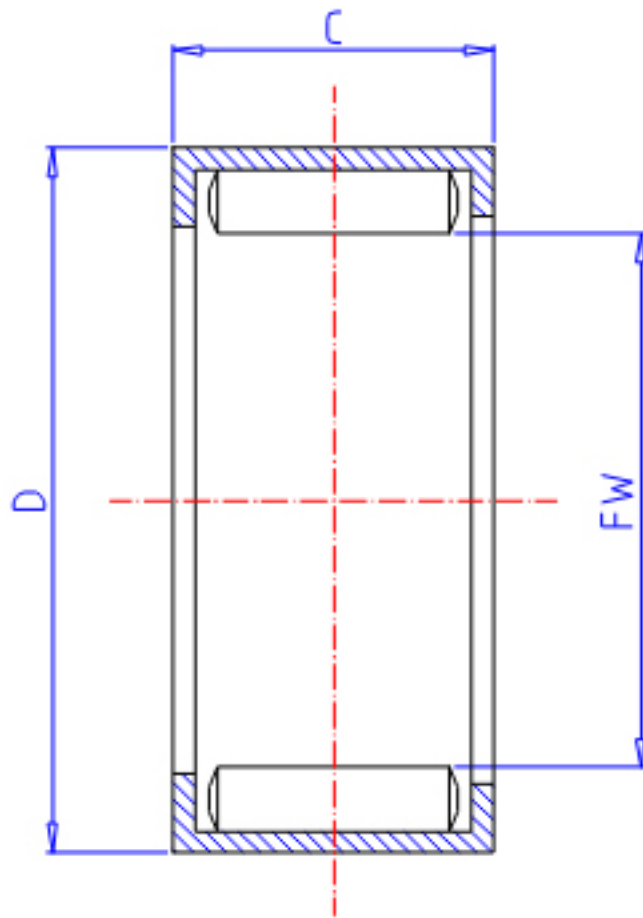

IKO YBH 168参数

轴径	STDRT	25.400	mm	轴径
型号	ORDER	YBH 168		型号
重量	MASS	29.0	g	重量
主要尺寸	FW	25.400	mm	内径
	D	33.338	mm	外径
	C	12.70	mm	宽度
基本额定载荷	CR	20900	N	动载荷
	COR	34100	N	静载荷

IKO YBH 168图片

参考资料:<http://www.sozhou.com/p/b837f5d4.html>