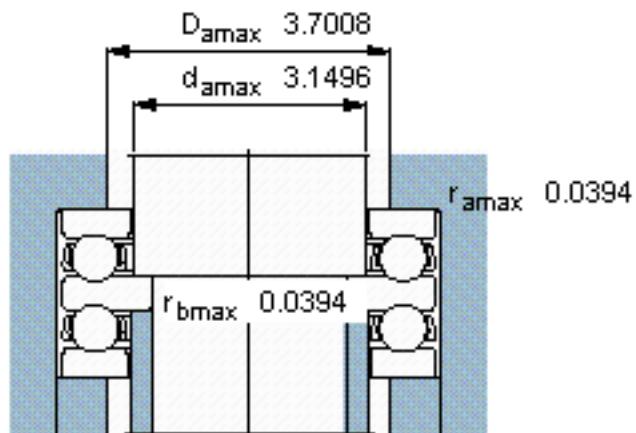

SKF 52216参数

主要尺寸	d	65	mm	-
	D	115	mm	-
	H	48	mm	-
基本额定载荷	C	76100	N	动载荷
	C_0	208000	N	静载荷
疲劳载荷极限	P_u	7650	N	-
最小载荷系数	A	0.22	-	-
额定转速	额定转度	2400	r/min	-
	极限转速	3400	r/min	-
重量	重量	1700	g	-
型号	型号	52216		-

SKF 52216图片