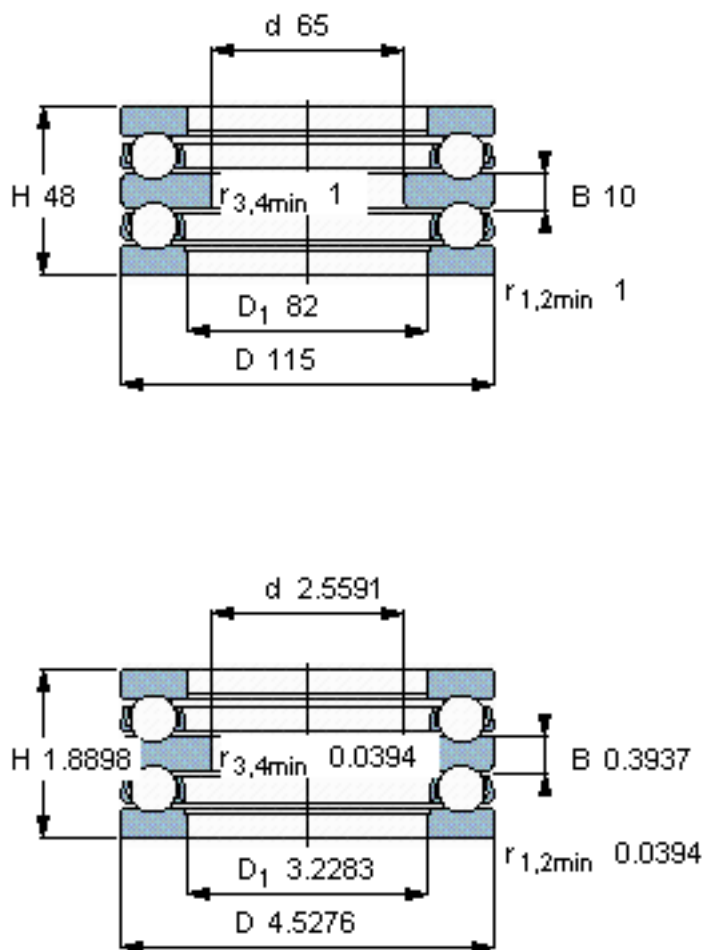

SKF 52216参数

主要尺寸	d	65	mm	-
	D	115	mm	-
	H	48	mm	-
基本额定载荷	C	76100	N	动载荷
	C_0	208000	N	静载荷
疲劳载荷极限	P_u	7650	N	-
最小载荷系数	A	0.22	-	-
额定转速	额定转度	2400	r/min	-
	极限转速	3400	r/min	-
重量	重量	1700	g	-
型号	型号	52216		-

SKF 52216图片