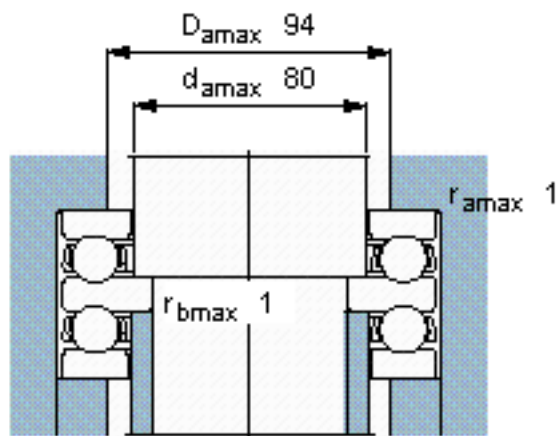

SKF 52216参数

主要尺寸	d	65	mm	-
	D	115	mm	-
	H	48	mm	-
基本额定载荷	C	76100	N	动载荷
	C_0	208000	N	静载荷
疲劳载荷极限	P_u	7650	N	-
最小载荷系数	A	0.22	-	-
额定转速	额定转度	2400	r/min	-
	极限转速	3400	r/min	-
重量	重量	1700	g	-
型号	型号	52216		-

SKF 52216图片