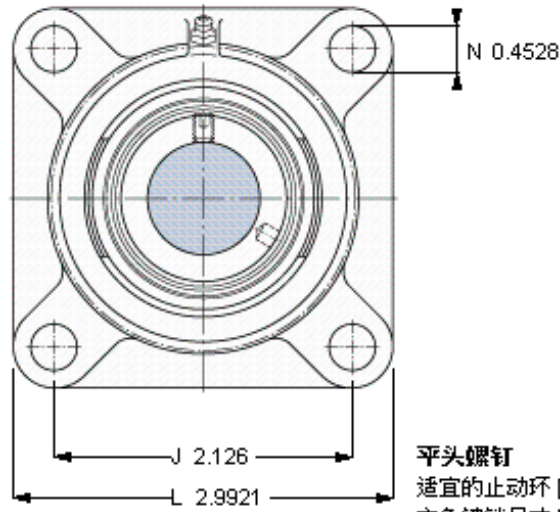

### SKF FY 15 FM参数

主要尺寸	d	15	mm	-
	A <sub>1</sub>	26	mm	-
	J	54	mm	-
	L	76	mm	-
	T	39.1	mm	-
基本额定载荷	C	9560	N	动载荷
	C <sub>0</sub>	4750	N	静载荷
极限转速	带h6轴公差	9500	r/min	-
重量	重量	470	g	-
型号	轴承单元	FY 15 FM	-	-
	轴承座	FY 503 M	-	-
	轴承	YET 203/15	-	-

### SKF FY 15 FM图片

参考资料: <http://www.sozhou.com/p/b896f826.html>

平头螺钉  
 适宜的止动环 [Nm]  
 六角键销尺寸 [mm]  
 端盖

M 6x0.7  
 4  
 3  
 -