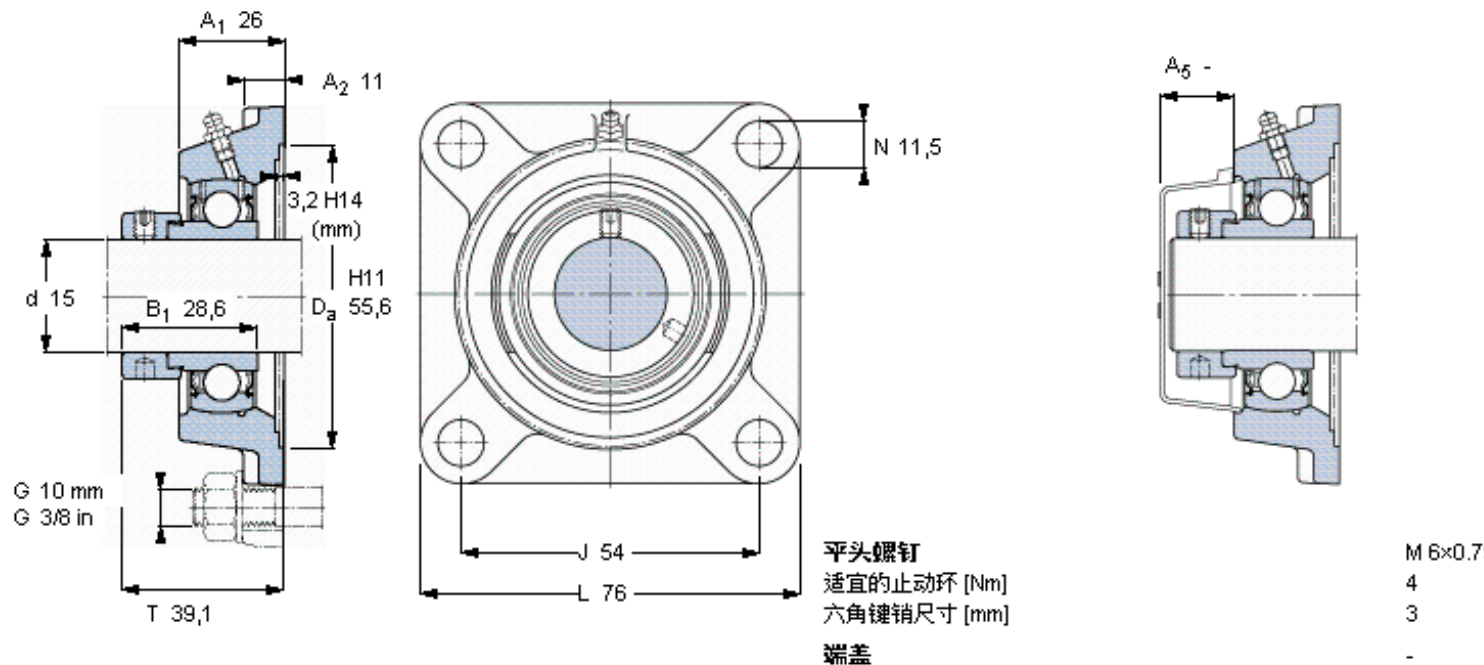

### SKF FY 15 FM参数

主要尺寸	d	15	mm	-
	A <sub>1</sub>	26	mm	-
	J	54	mm	-
	L	76	mm	-
	T	39.1	mm	-
基本额定载荷	C	9560	N	动载荷
	C <sub>0</sub>	4750	N	静载荷
极限转速	带h6轴公差	9500	r/min	-
重量	重量	470	g	-
型号	轴承单元	FY 15 FM	-	-
	轴承座	FY 503 M	-	-
	轴承	YET 203/15	-	-

### SKF FY 15 FM图片

参考资料: <http://www.sozhou.com/p/b896f826.html>

平头螺钉  
 适宜的止动环 [Nm]  
 六角键销尺寸 [mm]  
 端盖

M 6x0.7  
 4  
 3  
 -