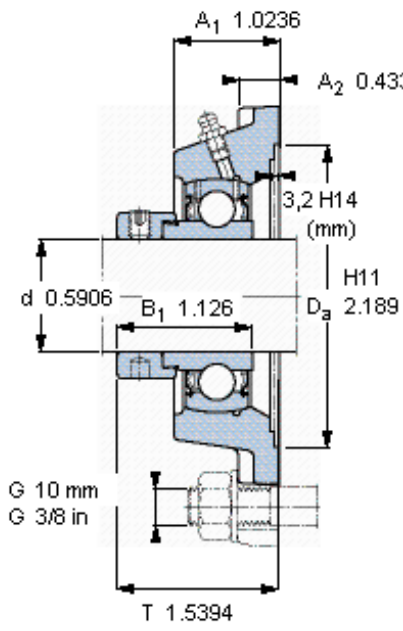

### SKF FY 15 FM参数

主要尺寸	d	15	mm	-
	A <sub>1</sub>	26	mm	-
	J	54	mm	-
	L	76	mm	-
	T	39.1	mm	-
基本额定载荷	C	9560	N	动载荷
	C <sub>0</sub>	4750	N	静载荷
极限转速	带h6轴公差	9500	r/min	-
重量	重量	470	g	-
型号	轴承单元	FY 15 FM	-	-
	轴承座	FY 503 M	-	-
	轴承	YET 203/15	-	-

### SKF FY 15 FM图片

参考资料: <http://www.sozhou.com/p/b896f826.html>

平头螺钉  
 适宜的止动环 [Nm]  
 六角键销尺寸 [mm]  
 端盖

M 6x0.7  
 4  
 3  
 -