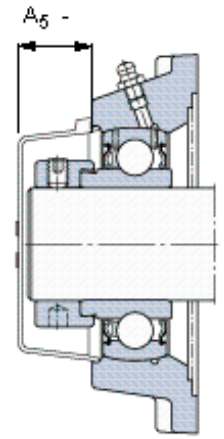

### SKF FY 15 FM参数

主要尺寸	d	15	mm	-
	A <sub>1</sub>	26	mm	-
	J	54	mm	-
	L	76	mm	-
	T	39.1	mm	-
基本额定载荷	C	9560	N	动载荷
	C <sub>0</sub>	4750	N	静载荷
极限转速	带h6轴公差	9500	r/min	-
重量	重量	470	g	-
型号	轴承单元	FY 15 FM	-	-
	轴承座	FY 503 M	-	-
	轴承	YET 203/15	-	-

### SKF FY 15 FM图片

参考资料: <http://www.sozhou.com/p/b896f826.html>

平头螺钉  
 适宜的止动环 [Nm]  
 六角键销尺寸 [mm]  
 端盖

M 6x0.7  
 4  
 3  
 -