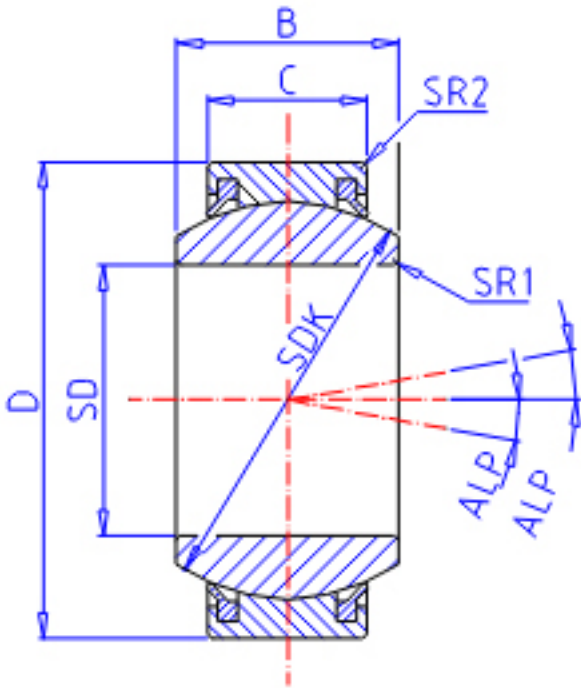

IKO GE 70EC-2RS参数

轴径	STDRT	70	mm	轴径
型号	ORDER	GE 70EC-2RS		型号
重量	MASS	1540	g	重量
主要尺寸	SD	70	mm	内径
	D	105	mm	外径
	B	49	mm	宽度
	C	40	mm	宽度
	SDK	92.0	mm	-
	SR1	1.0	mm	(最小)
	SR2	1.0	mm	(最小)
容许倾斜角度	ALP	4		容许倾斜角度
安装尺寸	SDAMIN	75.5	mm	(最小)
	SDAMAX	77.5	mm	(最大)
	DAMAX	99.5	mm	(最大)
	DAMIN	91.0	mm	(最小)
动态负载容量	CD	361000	N	动态负载容量
静态负载容量	CS	902000	N	静态负载容量

IKO GE 70EC-2RS图片

参考资料:<http://www.sozhou.com/p/b8b6cb16.html>