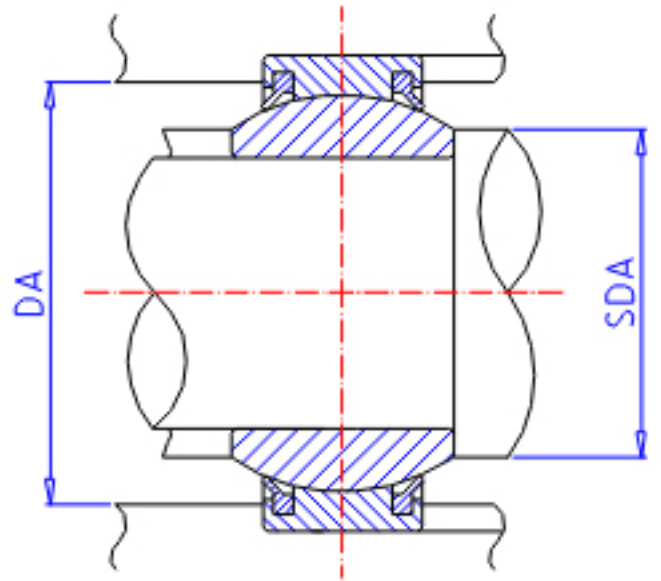

IKO GE 70EC-2RS参数

轴径	STDRT	70	mm	轴径
型号	ORDER	GE 70EC-2RS		型号
重量	MASS	1540	g	重量
主要尺寸	SD	70	mm	内径
	D	105	mm	外径
	B	49	mm	宽度
	C	40	mm	宽度
	SDK	92.0	mm	-
	SR1	1.0	mm	(最小)
	SR2	1.0	mm	(最小)
容许倾斜角度	ALP	4		容许倾斜角度
安装尺寸	SDAMIN	75.5	mm	(最小)
	SDAMAX	77.5	mm	(最大)
	DAMAX	99.5	mm	(最大)
	DAMIN	91.0	mm	(最小)
动态负载容量	CD	361000	N	动态负载容量
静态负载容量	CS	902000	N	静态负载容量

IKO GE 70EC-2RS图片

参考资料:<http://www.sozhou.com/p/b8b6cb16.html>