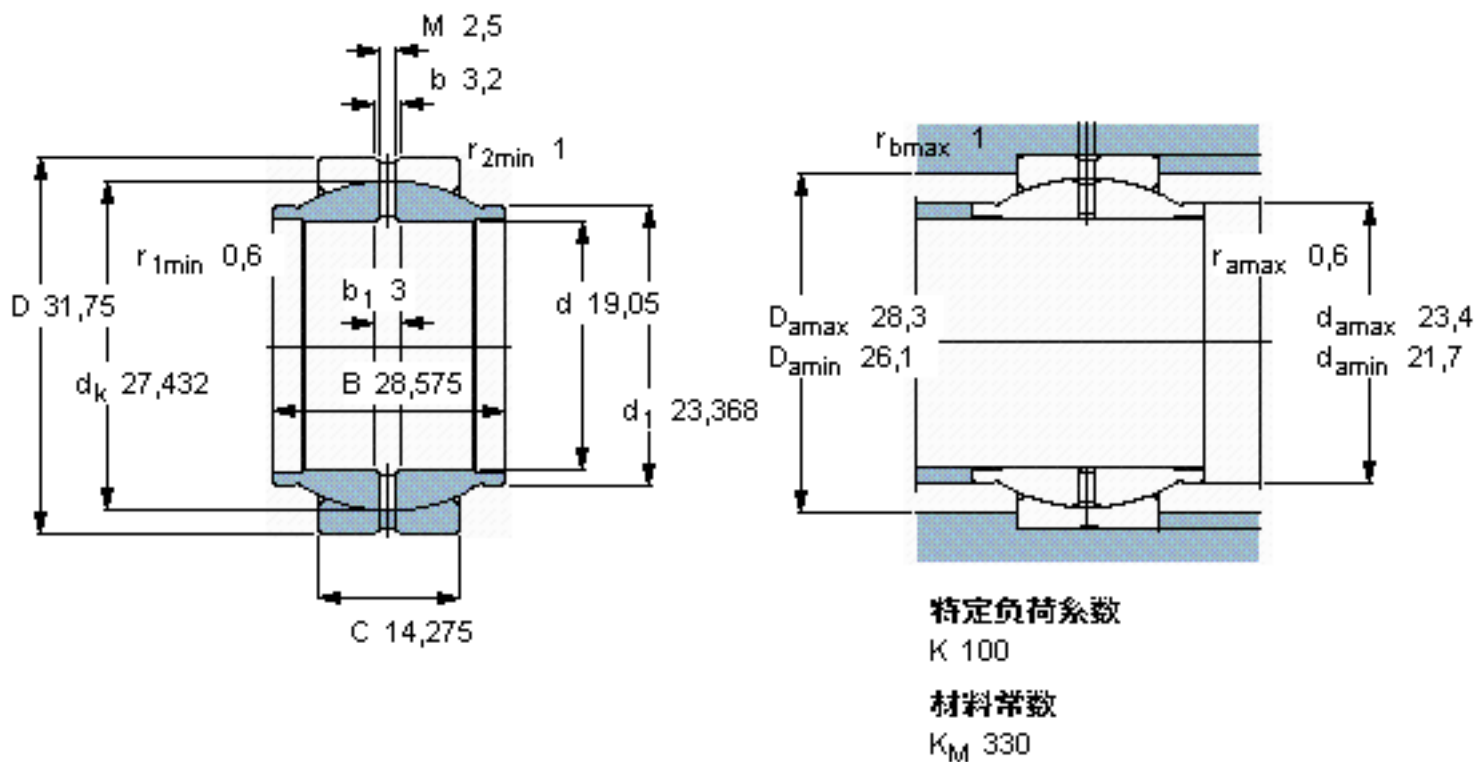

SKF GEZM 012 ES参数

主要尺寸	d	19.05	mm	-
	D	31.75	mm	-
	B	28.575	mm	-
	C	14.275	mm	-
倾斜角	±	9	度	-
基本额定载荷	C	31500	N	动载荷
	C_0	93000	N	静载荷
重量	重量	68	g	-
型号	型号	GEZM 012 ES	-	-

SKF GEZM 012 ES图片

参考资料: <http://www.sozhou.com/p/b8ce2445.html>