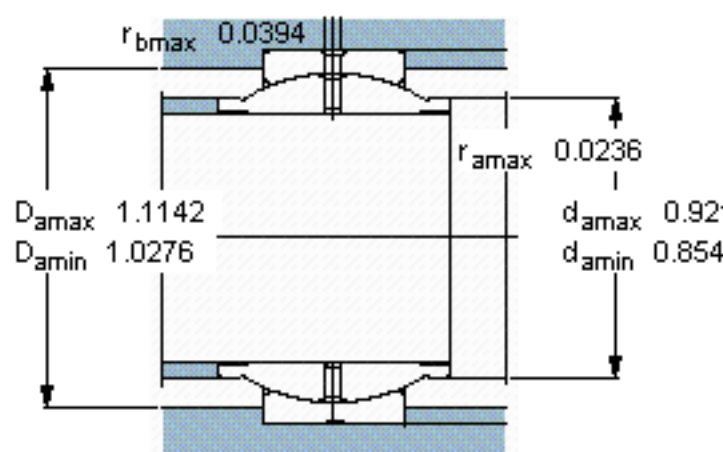

SKF GEZM 012 ES参数

主要尺寸	d	19.05	mm	-
	D	31.75	mm	-
	B	28.575	mm	-
	C	14.275	mm	-
倾斜角	±	9	度	-
基本额定载荷	C	31500	N	动载荷
	C_0	93000	N	静载荷
重量	重量	68	g	-
型号	型号	GEZM 012 ES	-	-

SKF GEZM 012 ES图片

参考资料: <http://www.sozhou.com/p/b8ce2445.html>