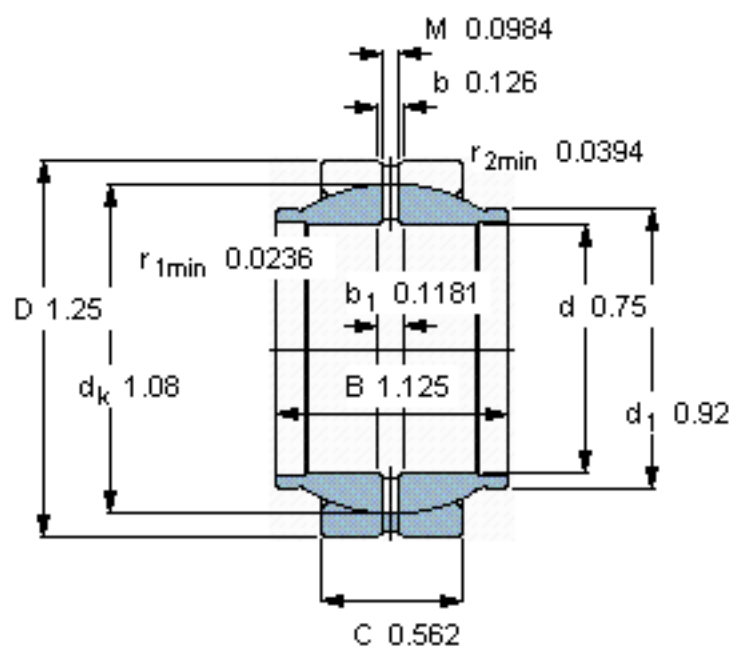

SKF GEZM 012 ES参数

主要尺寸	d	19.05	mm	-
	D	31.75	mm	-
	B	28.575	mm	-
	C	14.275	mm	-
倾斜角	±	9	度	-
基本额定载荷	C	31500	N	动载荷
	C_0	93000	N	静载荷
重量	重量	68	g	-
型号	型号	GEZM 012 ES	-	-

SKF GEZM 012 ES图片

参考资料: <http://www.sozhou.com/p/b8ce2445.html>

特定負荷係数

K 100

材料係数

K_M 330