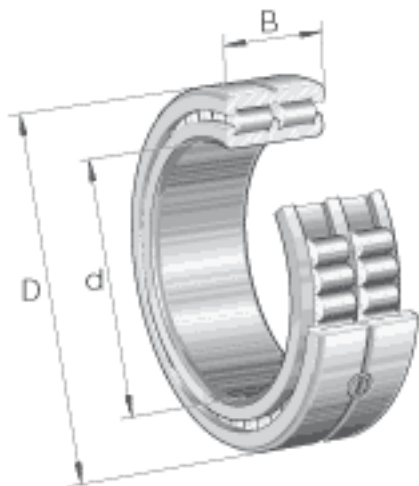

INA SL014964参数

说明		NNC4964V		根据 DIN 5412 标准的型号
重量	m	56000	g	质量
基本额定载荷	C_r	1700000	N	基本额定动载荷, 径向
	C_{0r}	4050000	N	基本额定静载荷, 径向
疲劳极限载荷	C_{ur}	430000	N	疲劳极限载荷, 径向
极限转速	n_G	800	r/min	极限转速
参考转速	n_B	400	r/min	参考转速
尺寸	d	320	mm	-
	D	440	mm	-
	B	118	mm	-
	C	59	mm	-
	D_1	401.1	mm	-
	d_1	367.5	mm	-
	r_{min}	3	mm	-

INA SL014964图片

参考资料:<http://www.sozhou.com/p/b8d0a794.html>