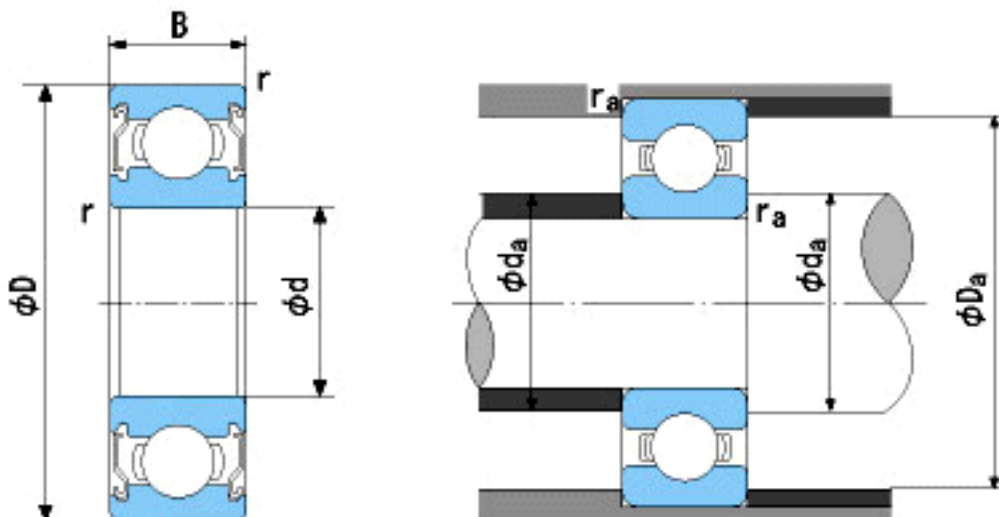

NACHI 6807ZZE参数

外形尺寸	d	35	mm	内径
	D	47	mm	外径
	B	7	mm	宽度
	r	0.3~0.6	mm	轴向
	r	0.3~1	mm	轴向
安装尺寸	da (min)	37	mm	(最小)
	Da (max)	45	mm	(最大)
	ra (max)	0.3	mm	(最大)
重量	Mass	29	g	重量
基本额定载荷	Cr	4750	N	动载荷
	Cor	3800	N	静载荷
极限速度	Grease	14000	r/min	脂润滑
	Oil	-	r/min	油润滑

NACHI 6807ZZE图片

参考资料:<http://www.sozhou.com/p/b8e31d73.html>