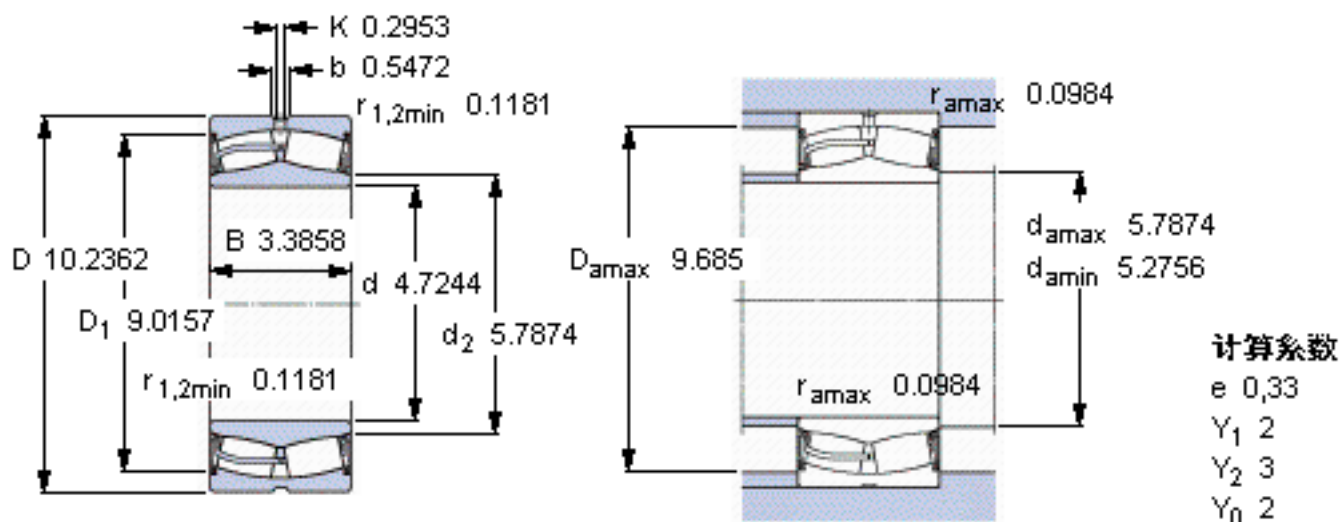

SKF 22324-2CS5/VT143 *参数

主要尺寸	d	120	mm	-
	D	260	mm	-
	B	86	mm	-
基本额定载荷	C	980000	N	动载荷
	C_0	1120000	N	静载荷
疲劳载荷极限	P_u	100000	N	-
额定转速	参考转速	-	r/min	-
	极限转速	600	r/min	-
重量	重量	23000	g	-
型号	* SKF 探索者轴承	22324-2CS5/VT143 *	-	-

SKF 22324-2CS5/VT143 *图片