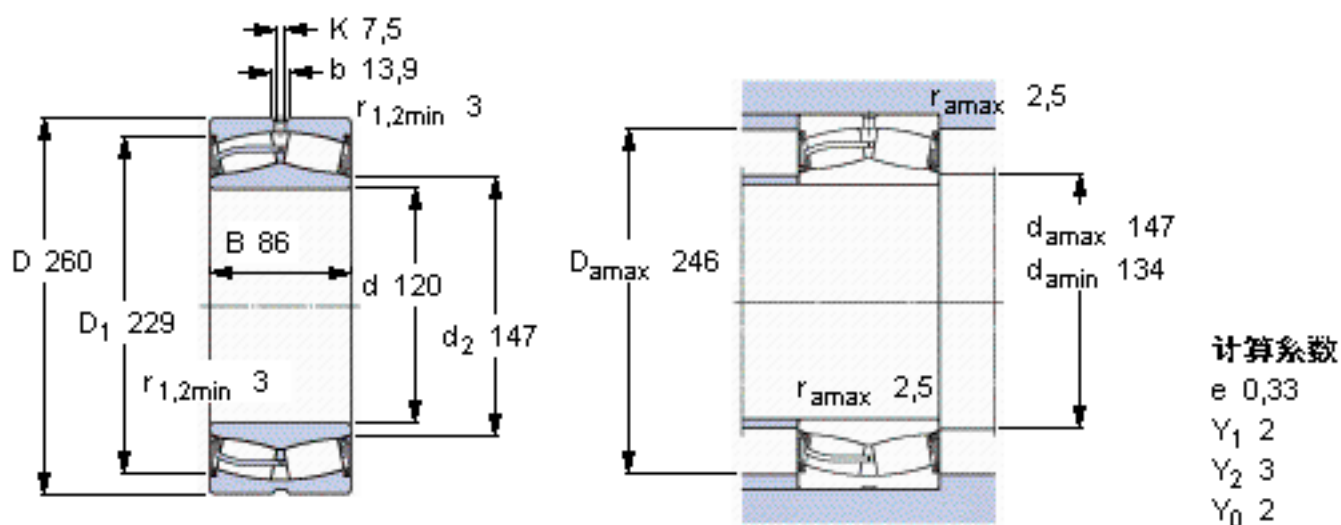

SKF 22324-2CS5/VT143 *参数

主要尺寸	d	120	mm	-
	D	260	mm	-
	B	86	mm	-
基本额定载荷	C	980000	N	动载荷
	C_0	1120000	N	静载荷
疲劳载荷极限	P_u	100000	N	-
额定转速	参考转速	-	r/min	-
	极限转速	600	r/min	-
重量	重量	23000	g	-
型号	* SKF 探索者轴承	22324-2CS5/VT143 *	-	-

SKF 22324-2CS5/VT143 *图片