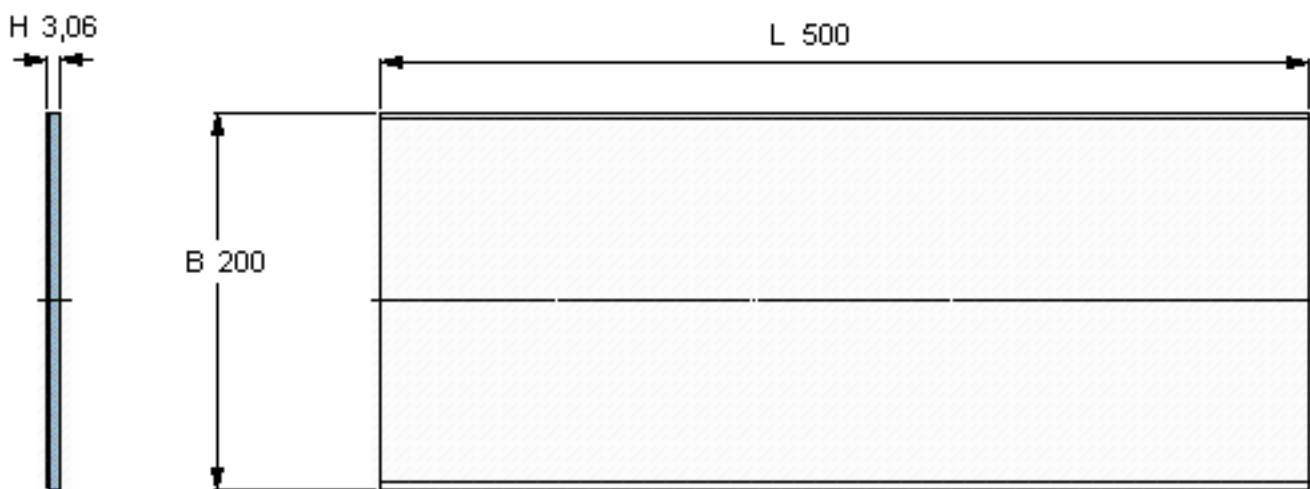

SKF PCMS 2005003.06 B参数

主要尺寸	B	200	mm	-
	L	500	mm	-
	H	3.06	mm	-
重量	重量	2300	g	-
型号	型号	PCMS 2005003.06 B		-

SKF PCMS 2005003.06 B图片

参考资料:<http://www.sozhou.com/p/b920530b.html>