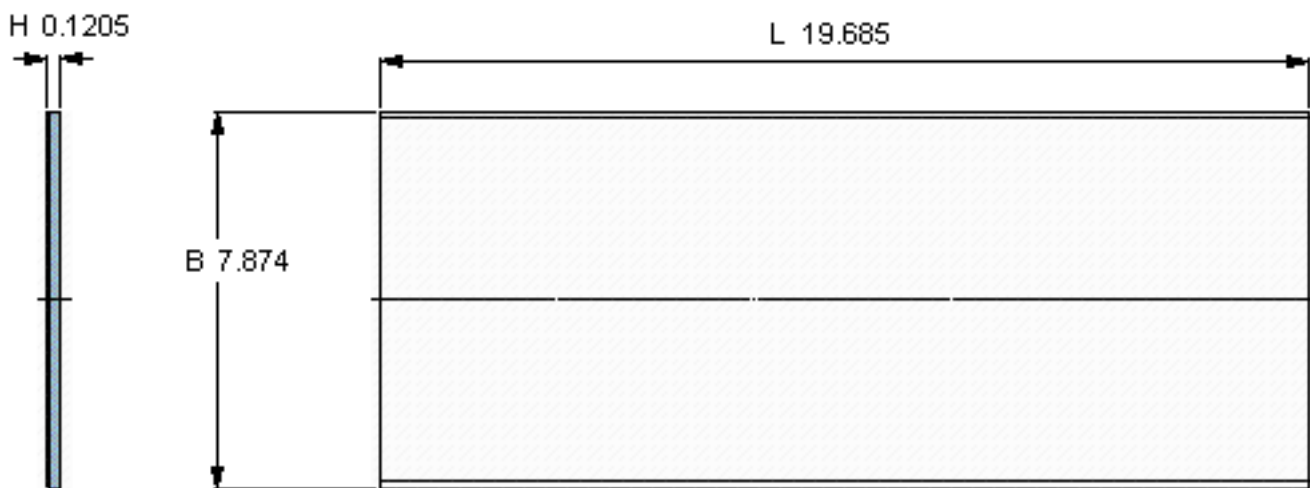

SKF PCMS 2005003.06 B参数

主要尺寸	B	200	mm	-
	L	500	mm	-
	H	3.06	mm	-
重量	重量	2300	g	-
型号	型号	PCMS 2005003.06 B		-

SKF PCMS 2005003.06 B图片

参考资料:<http://www.sozhou.com/p/b920530b.html>