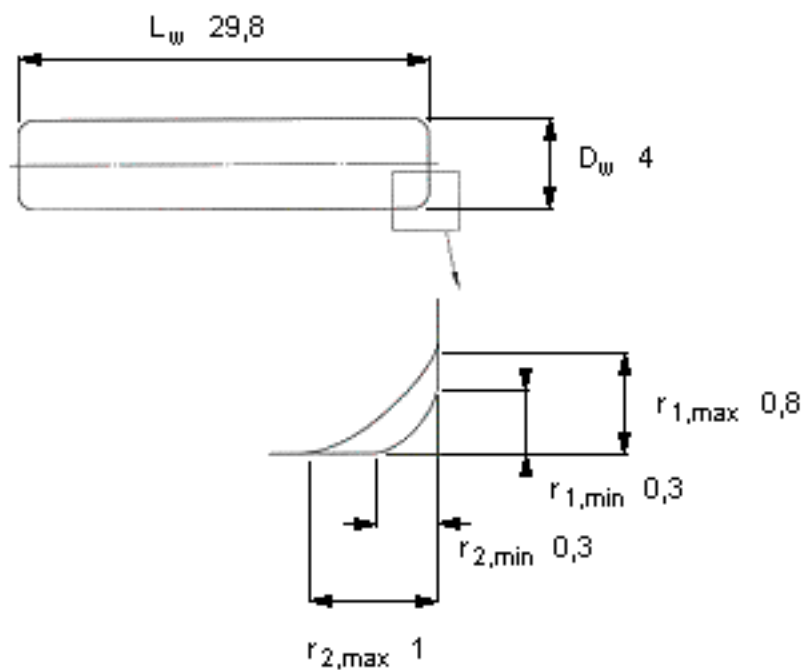

### SKF RN-4x29.8 BF/G2参数

主要尺寸	$D_w$	4	mm	-
	$L_w$	29.8		-
	最小	0.3	mm	-
	最大	0.8	mm	-
	最大	1	mm	-
重量	重量	2940	g	-
型号	型号	RN-4x29.8 BF/G2		-

### SKF RN-4x29.8 BF/G2图片

参考资料:<http://www.sozhou.com/p/b964bde9.html>