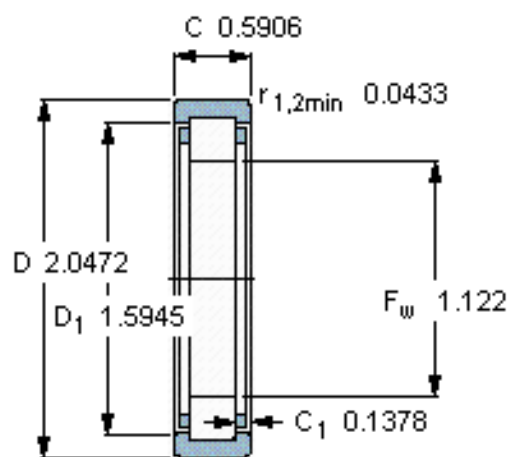

### SKF RNU 304参数

主要尺寸	$F_w$	28.5	mm	-
	$D$	52	mm	-
	$C$	15	mm	-
基本额定载荷	$C$	20500	N	动载荷
	$C_0$	10400	N	静载荷
疲劳载荷极限	$P_u$	2080000	N	-
额定转速	参考转速	15000	r/min	-
	极限转速	18000	r/min	-
重量	重量	110	g	-
型号	* SKF 探索者轴承	RNU 304	-	-

### SKF RNU 304图片

参考资料:<http://www.sozhou.com/p/b96c2b23.html>

计算系数  
 $k_r$  0,15