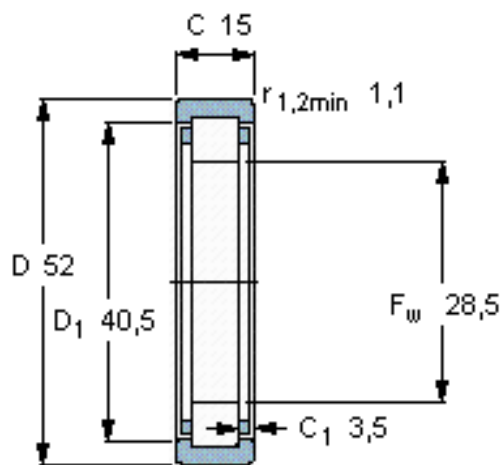

### SKF RNU 304参数

主要尺寸	$F_w$	28.5	mm	-
	$D$	52	mm	-
	$C$	15	mm	-
基本额定载荷	$C$	20500	N	动载荷
	$C_0$	10400	N	静载荷
疲劳载荷极限	$P_u$	2080000	N	-
额定转速	参考转速	15000	r/min	-
	极限转速	18000	r/min	-
重量	重量	110	g	-
型号	* SKF 探索者轴承	RNU 304	-	-

### SKF RNU 304图片

参考资料:<http://www.sozhou.com/p/b96c2b23.html>

计算系数  
 $k_r$  0,15