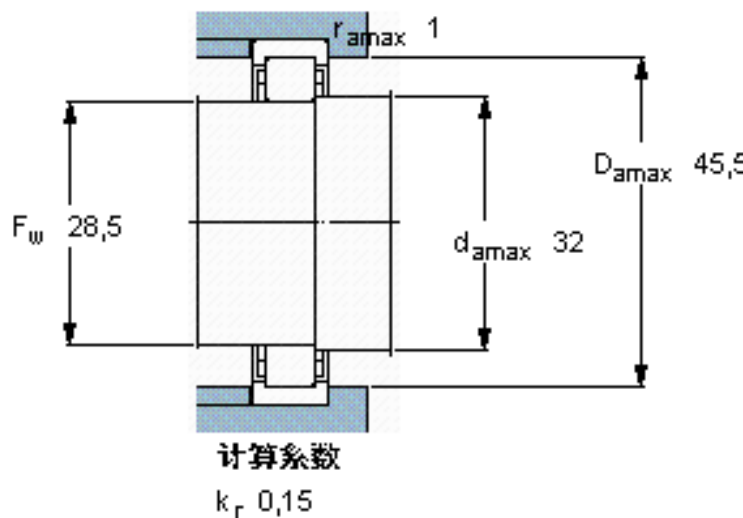

### SKF RNU 304参数

主要尺寸	$F_w$	28.5	mm	-
	$D$	52	mm	-
	$C$	15	mm	-
基本额定载荷	$C$	20500	N	动载荷
	$C_0$	10400	N	静载荷
疲劳载荷极限	$P_u$	2080000	N	-
额定转速	参考转速	15000	r/min	-
	极限转速	18000	r/min	-
重量	重量	110	g	-
型号	* SKF 探索者轴承	RNU 304	-	-

### SKF RNU 304图片

参考资料:<http://www.sozhou.com/p/b96c2b23.html>

计算系数  
 $k_r$  0,15