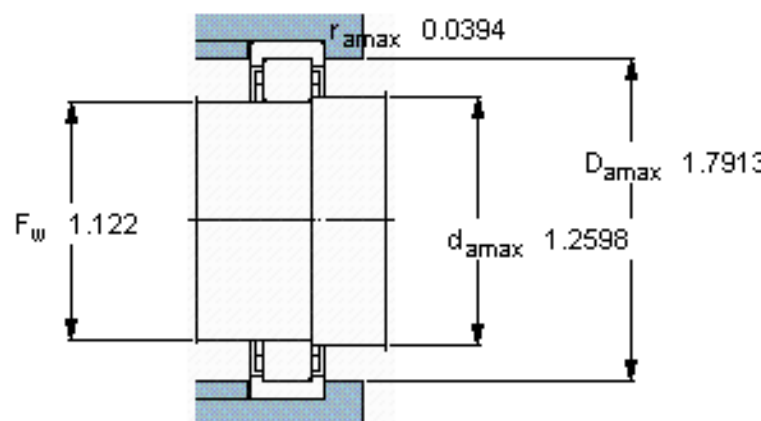

### SKF RNU 304参数

主要尺寸	$F_w$	28.5	mm	-
	$D$	52	mm	-
	$C$	15	mm	-
基本额定载荷	$C$	20500	N	动载荷
	$C_0$	10400	N	静载荷
疲劳载荷极限	$P_u$	2080000	N	-
额定转速	参考转速	15000	r/min	-
	极限转速	18000	r/min	-
重量	重量	110	g	-
型号	* SKF 探索者轴承	RNU 304	-	-

### SKF RNU 304图片

参考资料:<http://www.sozhou.com/p/b96c2b23.html>

计算系数  
 $k_r$  0,15