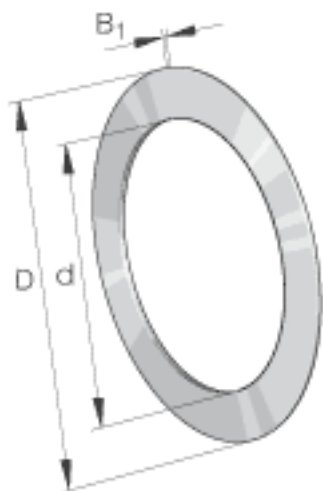

INA TWA613参数

尺寸	D	20.638	mm	-
	B_1	0.81	mm	-
重量	m	1	g	质量
尺寸	d	9.525	mm	-

INA TWA613图片

参考资料:<http://www.sozhou.com/p/b9801f93.html>