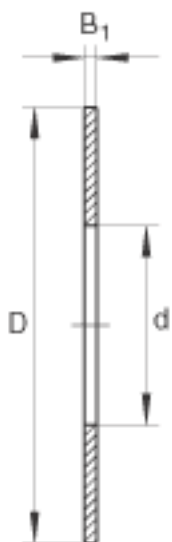

INA TWA613参数

尺寸	D	20.638	mm	-
	B_1	0.81	mm	-
重量	m	1	g	质量
尺寸	d	9.525	mm	-

INA TWA613图片

参考资料:<http://www.sozhou.com/p/b9801f93.html>