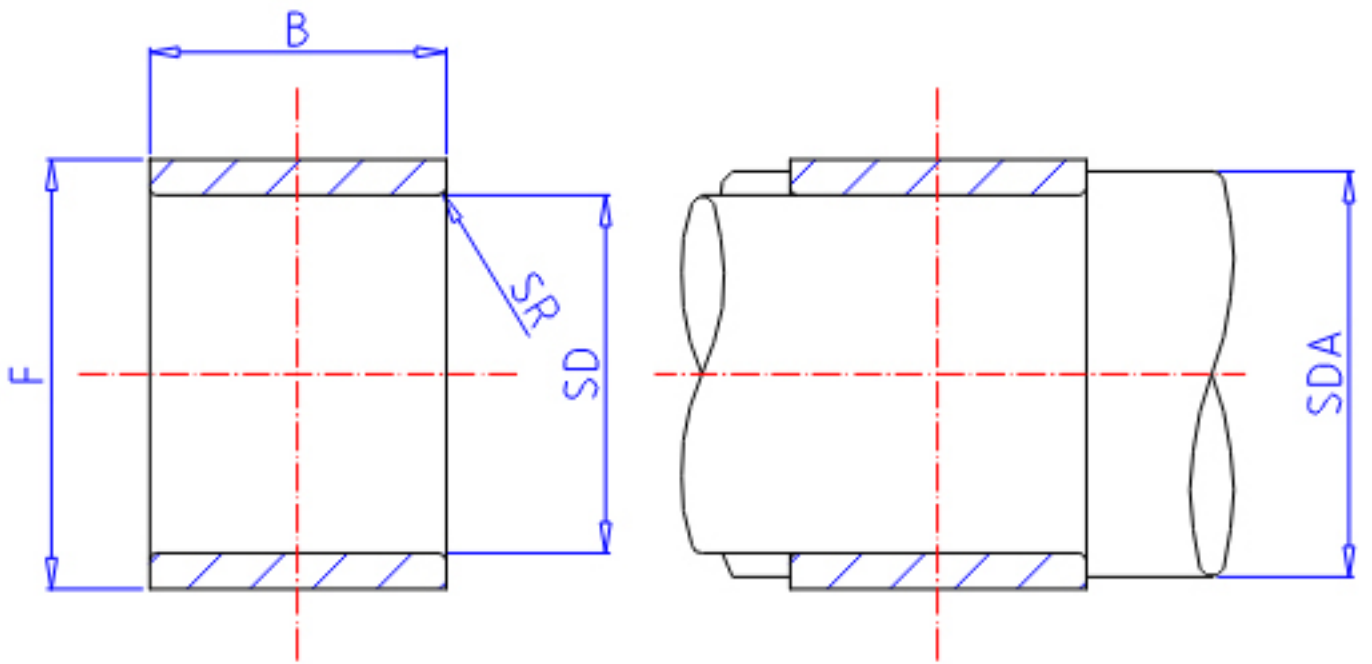

参考资料:<http://www.sozhou.com/p/b9a523d4.html>