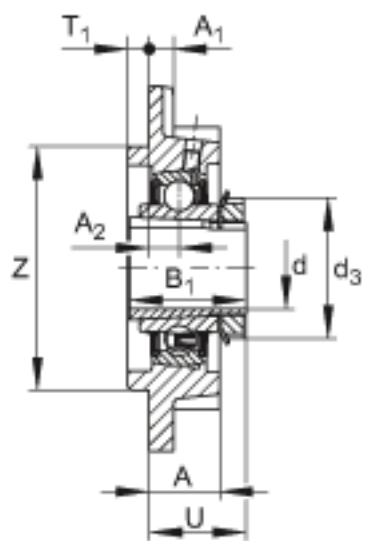

参考资料:<http://www.sozhou.com/p/b9b8c0dd.html>