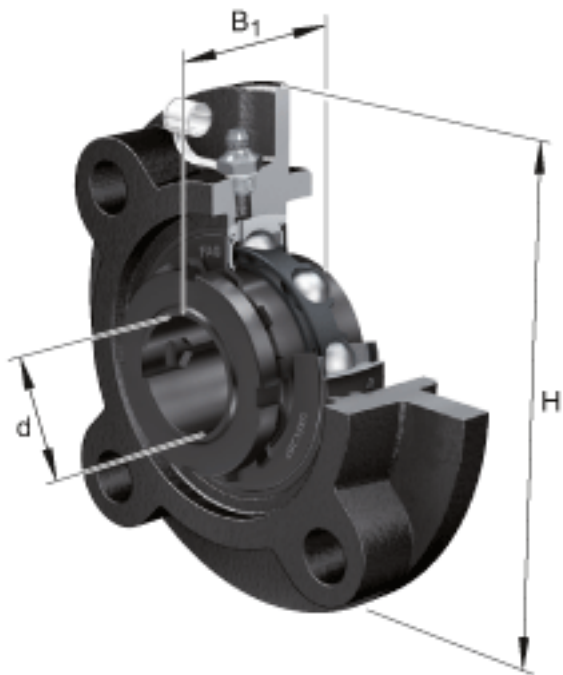

### FAG UKFC210参数

尺寸	d	45	mm	-
	H	165	mm	-
	B <sub>1</sub>	55	mm	-
	A	28	mm	-
	A <sub>1</sub>	14	mm	-
	A <sub>2</sub>	10	mm	-
	d <sub>3 max</sub>	70	mm	-
	J	138	mm	-
	N	16	mm	-
	N <sub>1</sub>	97.6	mm	-
	T <sub>1</sub>	12	mm	-
	Z	110	mm	-
	重量	m	3140	g
说明		FC210		型号, 轴承座
		UK210		型号, 外球面球轴承

### FAG UKFC210图片

参考资料:<http://www.sozhou.com/p/b9b8c0dd.html>