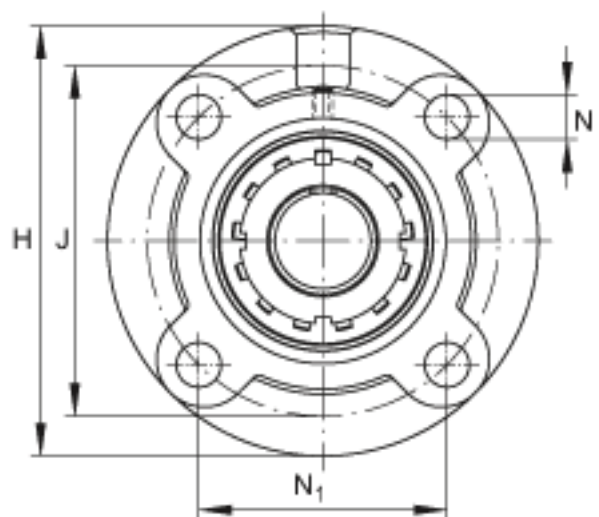

参考资料:<http://www.sozhou.com/p/b9b8c0dd.html>