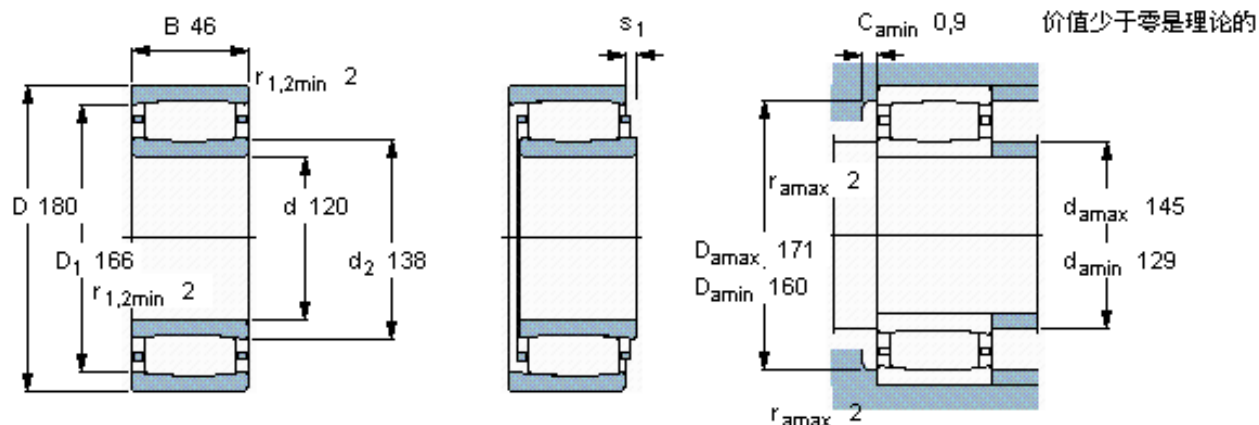

SKF C 3024 *参数

主要尺寸	d	120	mm	-
	D	180	mm	-
	B	46	mm	-
基本额定载荷	C	375000	N	动载荷
	C_0	530000	N	静载荷
疲劳载荷极限	P_u	55000	N	-
额定转速	参考转速	3000	r/min	-
	极限转速	4000	r/min	-
重量	重量	3900	g	-
型号	* SKF 探索者轴承	C 3024 *	-	-
说明	**请核查供货情况	**	-	-

SKF C 3024 *图片

轴向位移 s_1

10,6

对中误差系数 k_1

0,11

运行游隙系数 k_2

0,10

参考资料: <http://www.sozhou.com/p/b9fc5e82.html>

轴向位移 s_1

0,417

对中误差系数 k_1

0,111

运行游隙系数 k_2

0,109