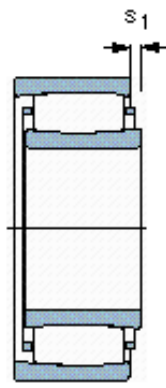

SKF C 3024 *参数

主要尺寸	d	120	mm	-
	D	180	mm	-
	B	46	mm	-
基本额定载荷	C	375000	N	动载荷
	C_0	530000	N	静载荷
疲劳载荷极限	P_u	55000	N	-
额定转速	参考转速	3000	r/min	-
	极限转速	4000	r/min	-
重量	重量	3900	g	-
型号	* SKF 探索者轴承	C 3024 *	-	-
说明	**请核查供货情况	**	-	-

SKF C 3024 *图片

轴向位移 s_1

10,6

对中误差系数 k_1

0,11

运行游隙系数 k_2

0,10

参考资料: <http://www.sozhou.com/p/b9fc5e82.html>

轴向位移 s_1

0,417

对中误差系数 k_1

0,111

运行游隙系数 k_2

0,109