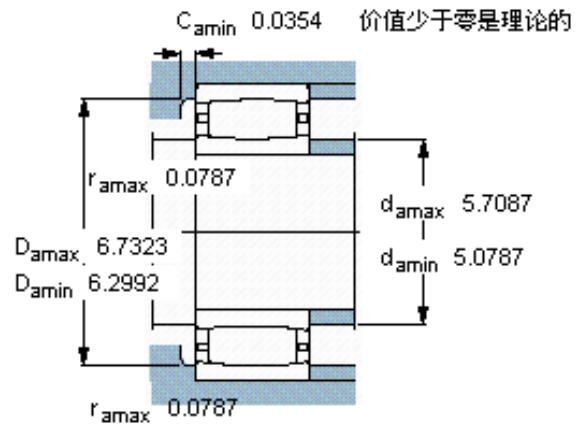

SKF C 3024 *参数

主要尺寸	d	120	mm	-
	D	180	mm	-
	B	46	mm	-
基本额定载荷	C	375000	N	动载荷
	C_0	530000	N	静载荷
疲劳载荷极限	P_u	55000	N	-
额定转速	参考转速	3000	r/min	-
	极限转速	4000	r/min	-
重量	重量	3900	g	-
型号	* SKF 探索者轴承	C 3024 *	-	-
说明	**请核查供货情况	**	-	-

SKF C 3024 *图片

轴向位移 s_1

10,6

对中误差系数 k_1

0,11

运行游隙系数 k_2

0,10

参考资料: <http://www.sozhou.com/p/b9fc5e82.html>

轴向位移 s_1

0,417

对中误差系数 k_1

0,111

运行游隙系数 k_2

0,109