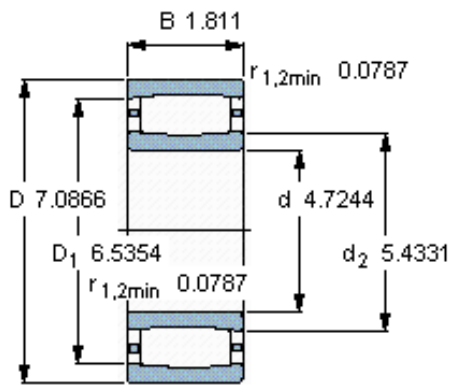

SKF C 3024 *参数

主要尺寸	d	120	mm	-
	D	180	mm	-
	B	46	mm	-
基本额定载荷	C	375000	N	动载荷
	C_0	530000	N	静载荷
疲劳载荷极限	P_u	55000	N	-
额定转速	参考转速	3000	r/min	-
	极限转速	4000	r/min	-
重量	重量	3900	g	-
型号	* SKF 探索者轴承	C 3024 *	-	-
说明	**请核查供货情况	**	-	-

SKF C 3024 *图片

轴向位移 s_1

10,6

对中误差系数 k_1

0,11

运行游隙系数 k_2

0,10

参考资料: <http://www.sozhou.com/p/b9fc5e82.html>

轴向位移 s_1

0,417

对中误差系数 k_1

0,111

运行游隙系数 k_2

0,109