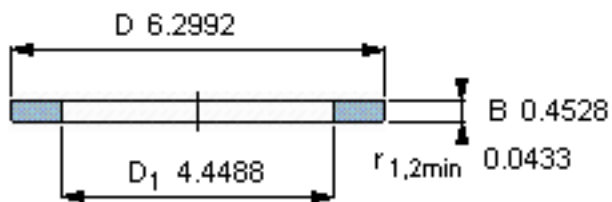

SKF GS 81222参数

尺寸	d	110	mm	-
	D	160	mm	-
	B	11.5	mm	-
	d <sub>1</sub>	-	mm	-
	D <sub>1</sub>	113	mm	-
	r <sub>1</sub> 、r <sub>1.2</sub>	1.1	mm	-
重量	重量	950	g	-
型号	型号	GS 81222	-	-

SKF GS 81222图片

轴承座垫圈

轴承座垫圈