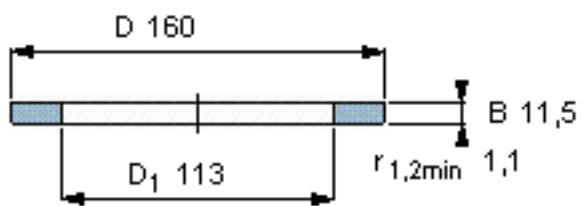

SKF GS 81222参数

尺寸	d	110	mm	-
	D	160	mm	-
	B	11.5	mm	-
	d <sub>1</sub>	-	mm	-
	D <sub>1</sub>	113	mm	-
	r <sub>1</sub> 、r <sub>1.2</sub>	1.1	mm	-
重量	重量	950	g	-
型号	型号	GS 81222	-	-

SKF GS 81222图片

轴承座垫圈

轴承座垫圈