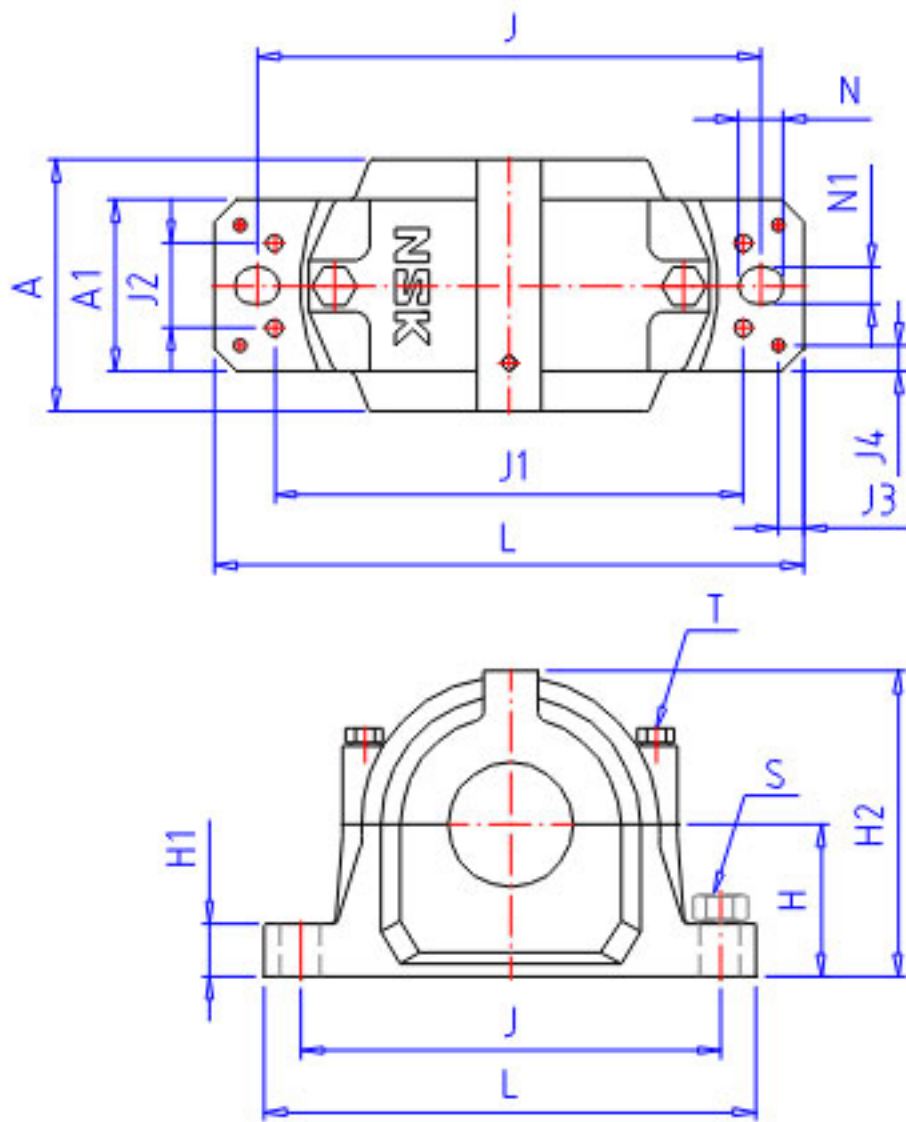

NSK SNN530 2参数

型号	型号	SNN530 2	-	
轴径	D1	135	mm 轴径	
适用部件	SBBN	-	调心球轴承	
	AN	23230CKE4	调心滚子轴承	
	AD	H2330	紧定套型号	
轴承座	PLB	SNN530	型号	
尺寸	D	270	mm 直径	
	H	160	mm 长度	
	J	450	mm 长度	
	N	42	mm 长度	
	N1	35	mm 长度	
	A	220	mm 长度	
	L	530	mm 长度	
	A1	160	mm 长度	
	H1	60	mm 长度	
	H2	322	mm 长度	
	G	106	mm 长度	
	J1	430	mm 长度	
	J2	100	mm 长度	
	J3	18	mm 长度	
	J4	18	mm 长度	
	T	M24	mm 规格	
	S	M30	mm 规格	
	螺纹的塞	P	R 3/8	螺纹的塞
	重量	MASS	49000	g 重量
适用部件	LRN	SR 270 x 10	定位圈规格（外径×宽）	
	Q	1	定位圈个数	

NSK SNN530 2图片

参考资料:<http://www.sozhou.com/p/ba24bada.html>