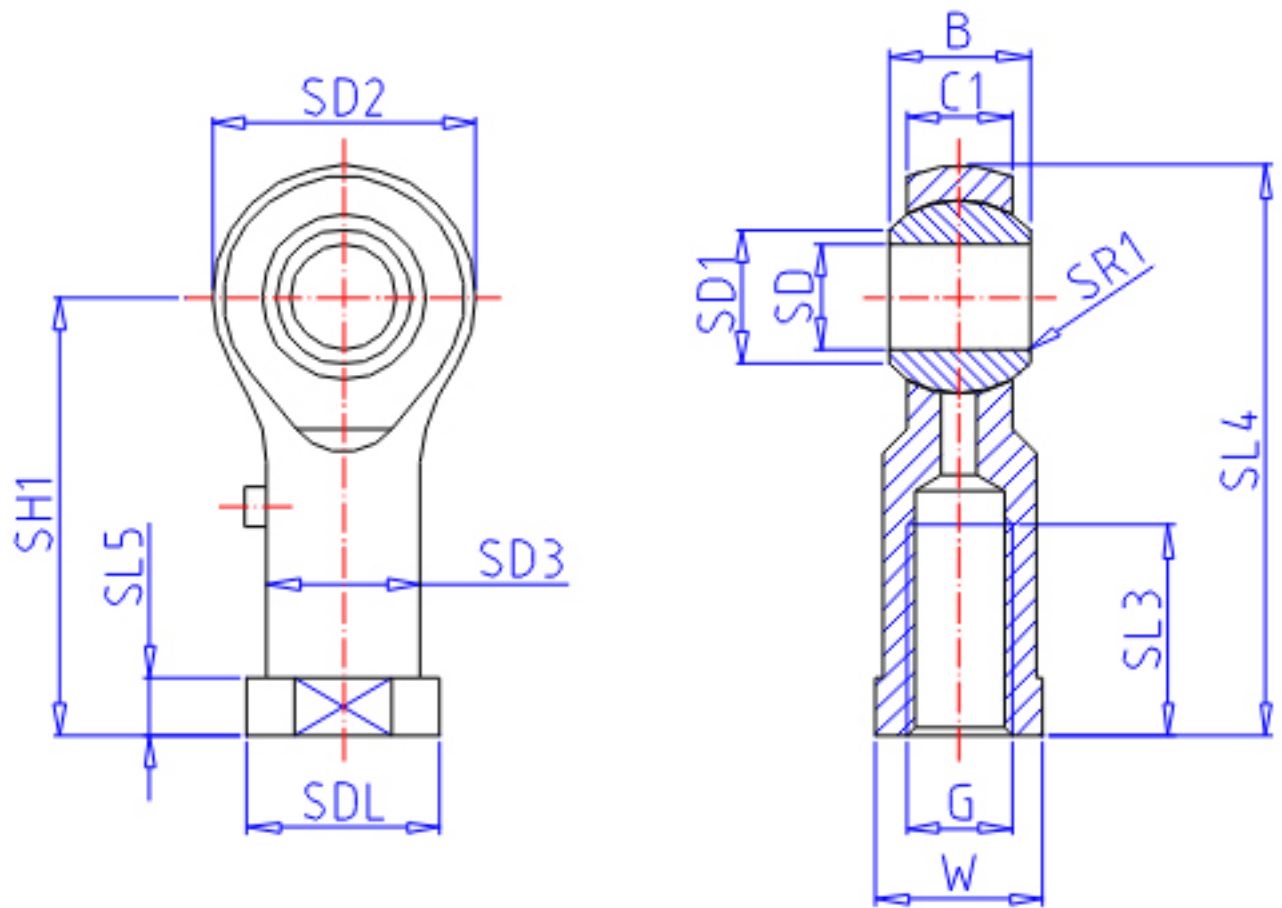

参考资料:<http://www.sozhou.com/p/ba306d30.html>