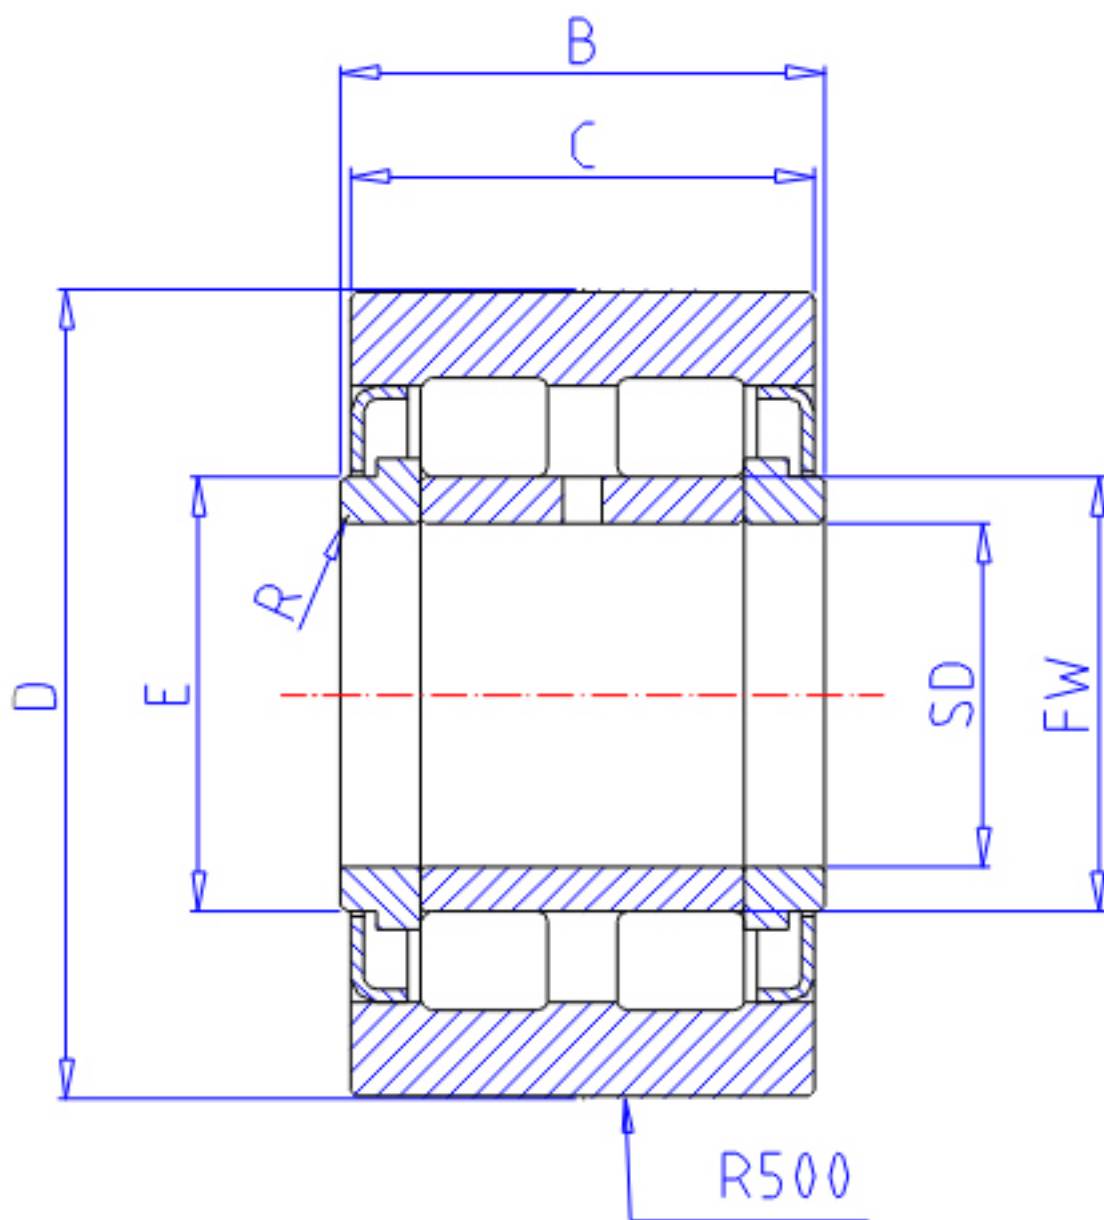

NTN NUTW203/3AS参数

型号	ORDER	NUTW203/3AS		型号
尺寸	D	40	mm	外径
	SD	17	mm	-
	B	24	mm	宽度
	C	23	mm	宽度
	E	22	mm	-
	FW	21.5	mm	-
	R	0.3	mm	-
基本额定载荷	CR	26000	N	动载荷
	COR	32000	N	静载荷
	CRF	2 650	kgf	动载荷
	CORF	3 250	kgf	静载荷
	CR2	3850	N	动载荷
	COR2	17100	N	静载荷
	CRF2	390	kgf	动载荷
	CORF2	1 740	kgf	静载荷
极限转速	LSG	4 700	r/min	脂润滑
重量	MASS	167	g	重量
尺寸	DS	40	mm	-

NTN NUTW203/3AS图片

参考资料:<http://www.sozhou.com/p/ba349598.html>