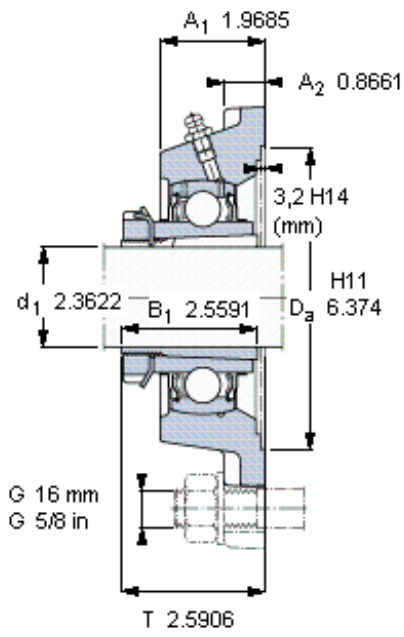

SKF FYJ 65 KF参数

主要尺寸	d_1	60	mm	-
	A_1	50	mm	-
	J	149	mm	-
	L	187	mm	-
	T	65.8	mm	-
基本额定载荷	C	57200	N	动载荷
	C_0	40000	N	静载荷
极限转速	极限转速	3000	r/min	-
重量	重量	6000	g	-
型号	无紧定套的轴承单元	FYJ 65 KF	-	-
	轴承座	FYJ 513	-	-
	轴承	YSA 213-2FK	-	-
	紧定套	H 2313	-	-

SKF FYJ 65 KF图片

参考资料: <http://www.sozhou.com/p/ba6c5b93.html>

适宜的止动环 [Nm]
 适宜的钩形扳手

110-15
 HN 13