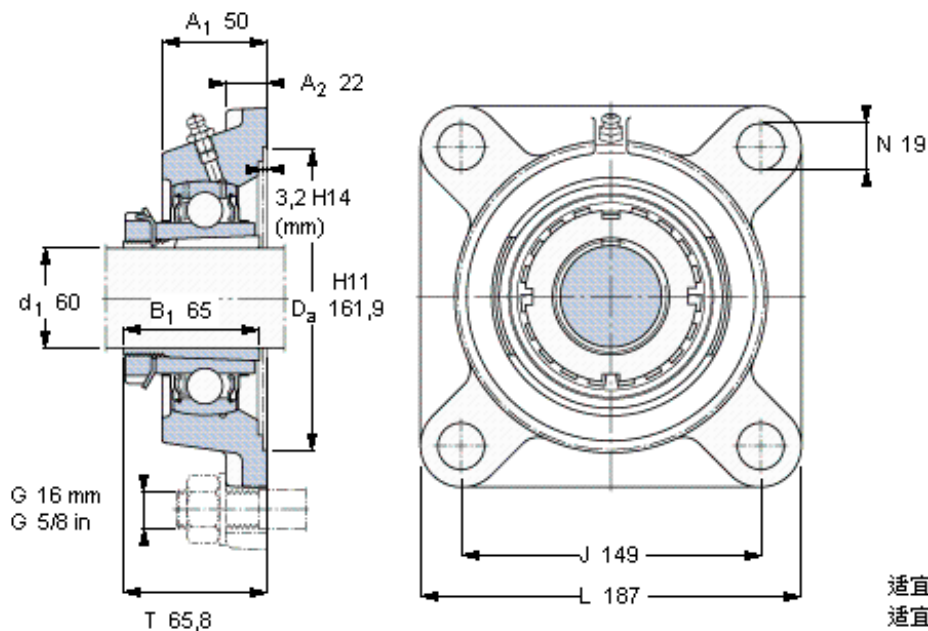

SKF FYJ 65 KF参数

主要尺寸	d_1	60	mm	-
	A_1	50	mm	-
	J	149	mm	-
	L	187	mm	-
	T	65.8	mm	-
基本额定载荷	C	57200	N	动载荷
	C_0	40000	N	静载荷
极限转速	极限转速	3000	r/min	-
重量	重量	6000	g	-
型号	无紧定套的轴承单元	FYJ 65 KF	-	-
	轴承座	FYJ 513	-	-
	轴承	YSA 213-2FK	-	-
	紧定套	H 2313	-	-

SKF FYJ 65 KF图片

参考资料: <http://www.sozhou.com/p/ba6c5b93.html>