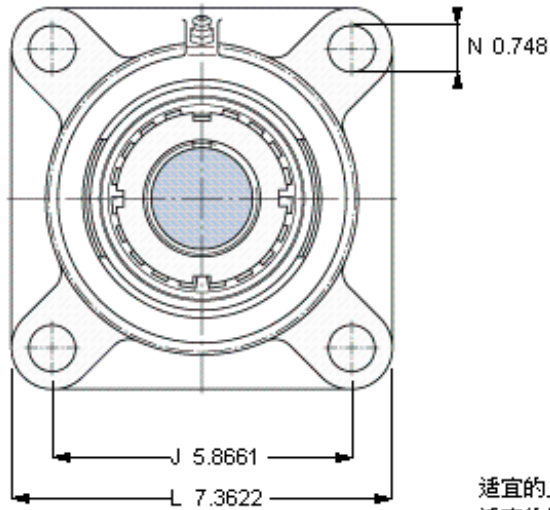

适宜的止动环 [Nm]
适宜的钩形扳手

110-15
HN 13