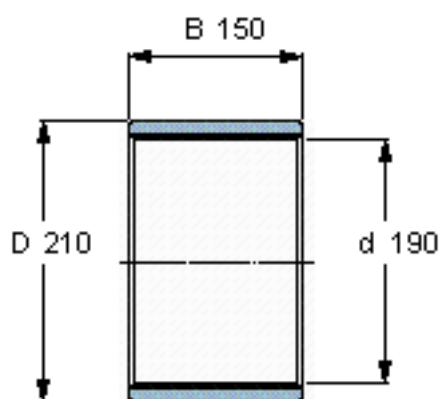

SKF PWM 190210150参数

主要尺寸	d	190	mm	-
	D	210	mm	-
	B	150	mm	-
重量	重量	1750	g	-
型号	型号	PWM 190210150	-	-

SKF PWM 190210150图片

参考资料:<http://www.sozhou.com/p/babe1b85.html>