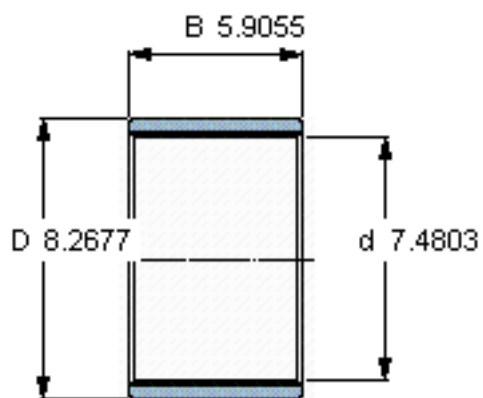

SKF PWM 190210150参数

主要尺寸	d	190	mm	-
	D	210	mm	-
	B	150	mm	-
重量	重量	1750	g	-
型号	型号	PWM 190210150	-	-

SKF PWM 190210150图片

参考资料:<http://www.sozhou.com/p/babe1b85.html>