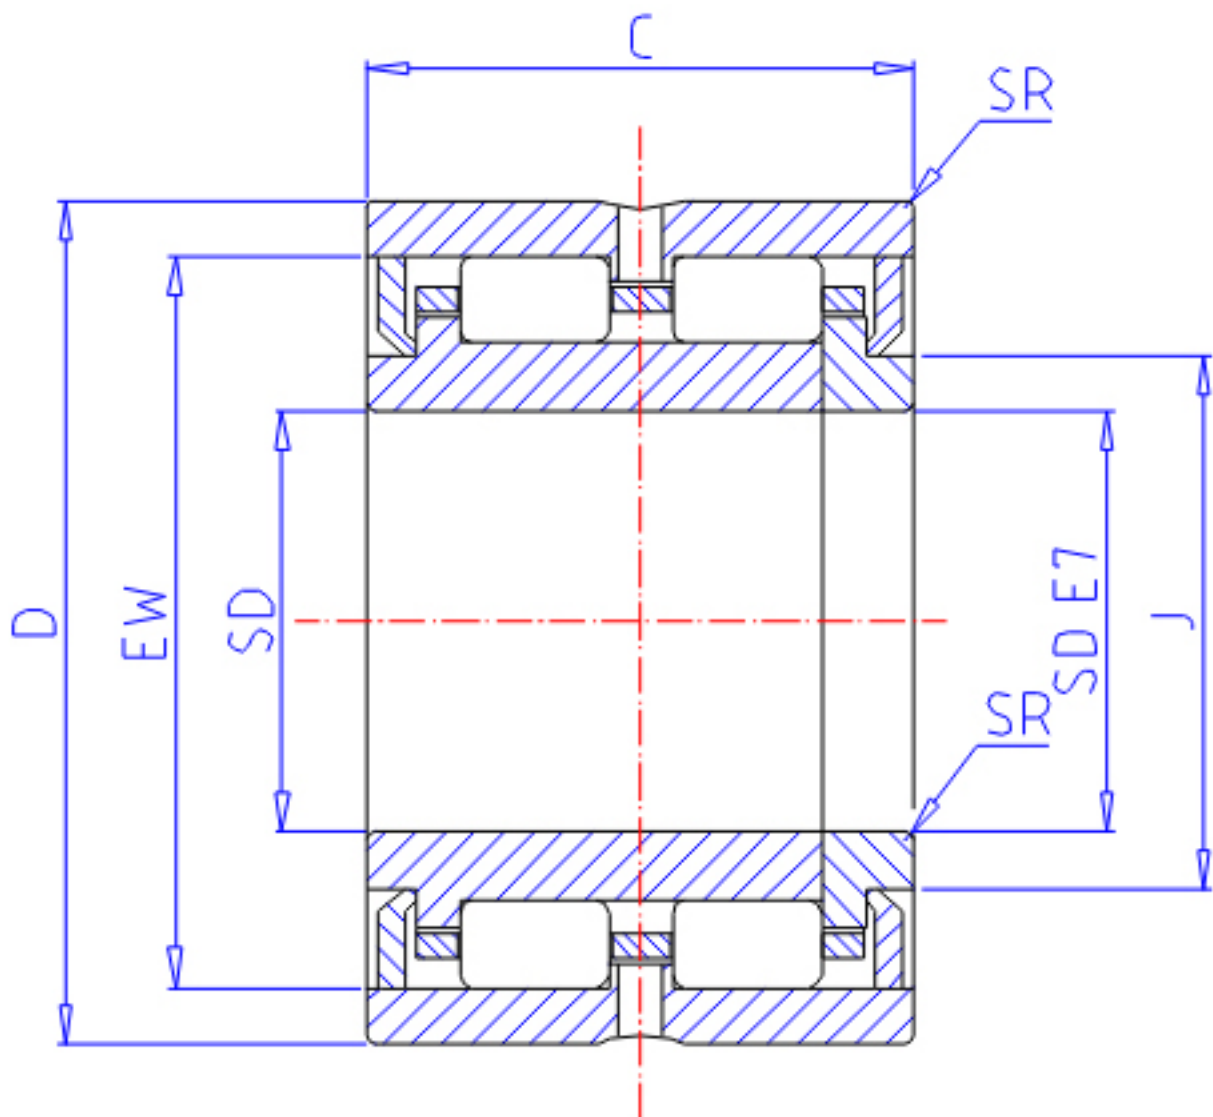

参考资料:<http://www.sozhou.com/p/bac0392c.html>