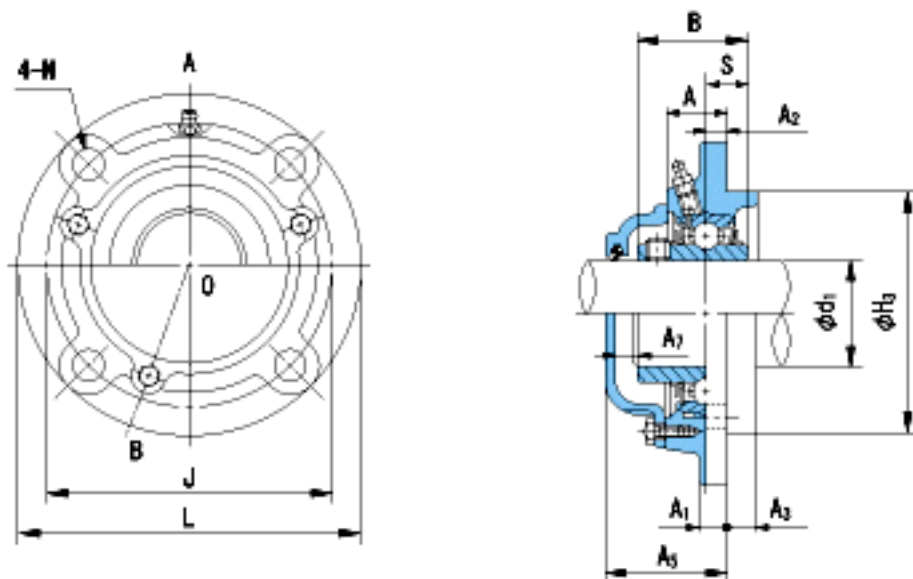

NACHI UCFCX15参数

外形尺寸	L	222	mm	-	
	J	190	mm	-	
	N	19	mm	-	
安装尺寸	d1	75	mm	-	
	A	35	mm	-	
	A1	16	mm	-	
	A2	12	mm	-	
	A3	22	mm	-	
	H3	164	mm	-	
	B	82.6	mm	-	
	S	33.3	mm	-	
	A0	61.3	mm	-	
	重量	Mass	7400	g	重量
基本额定载荷	Cr	72500	N	动载荷	
	Cor	53000	N	静载荷	
极限速度	Grease	-	r/min	脂润滑	
	Oil	-	r/min	油润滑	

NACHI UCFCX15图片