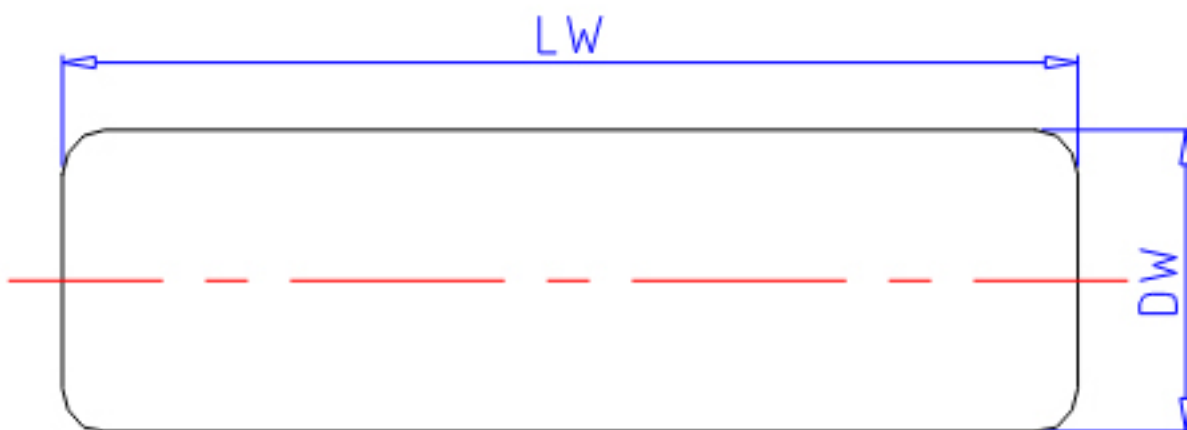

IKO 4.5x25.8参数

型号	ORDER	4.5x25.8		型号
尺寸	DW	4.5	mm	-
	LW	25.8	mm	-
重量	MASS	3.10	g	重量

IKO 4.5x25.8图片

参考资料:<http://www.sozhou.com/p/bb26dd35.html>