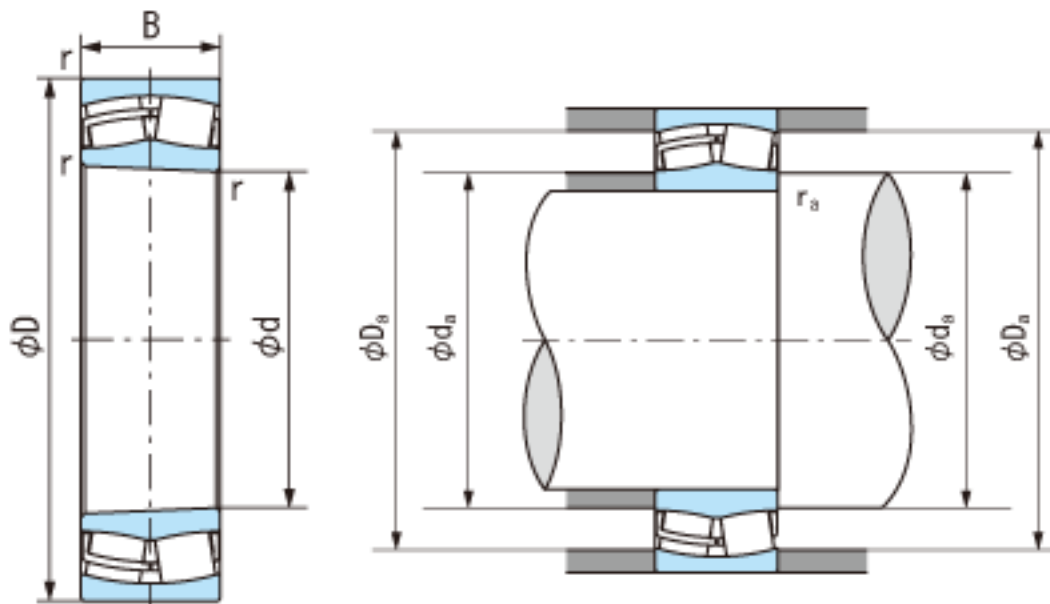

NACHI 22217EXK参数

外形尺寸	d	85	mm	内径
	D	150	mm	外径
	B	36	mm	宽度
	r	2~3.5	mm	径向
	r	2~5	mm	径向
安装尺寸	da (min)	95.0	mm	(最小)
	Da (max)	140.0	mm	(最大)
	ra (max)	2.0	mm	(最大)
重量	Mass	2750	g	重量
基本额定载荷	Cr	355000	N	动载荷
	Cor	320000	N	静载荷
极限速度	Grease	3400	r/min	脂润滑
	Oil	4300	r/min	油润滑

NACHI 22217EXK图片

参考资料:<http://www.sozhou.com/p/bb4cca41.html>