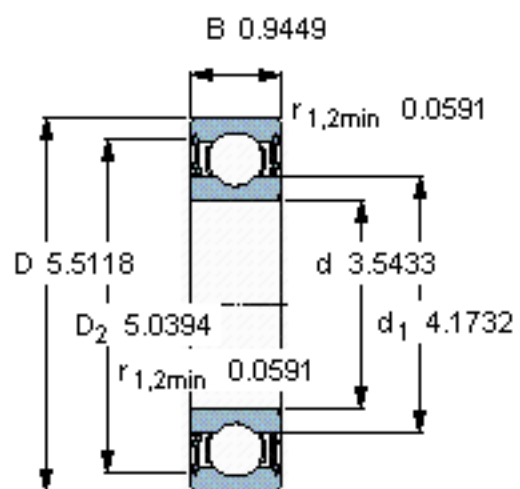

计算系数

k_r 0,025

f_0 16