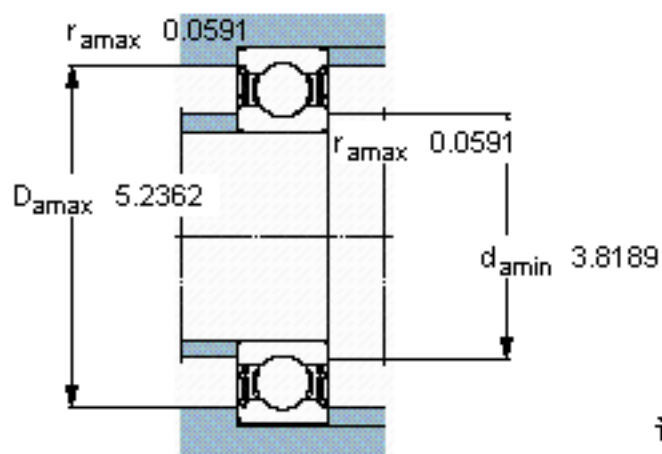

计算系数

k_r 0,025

f_0 16