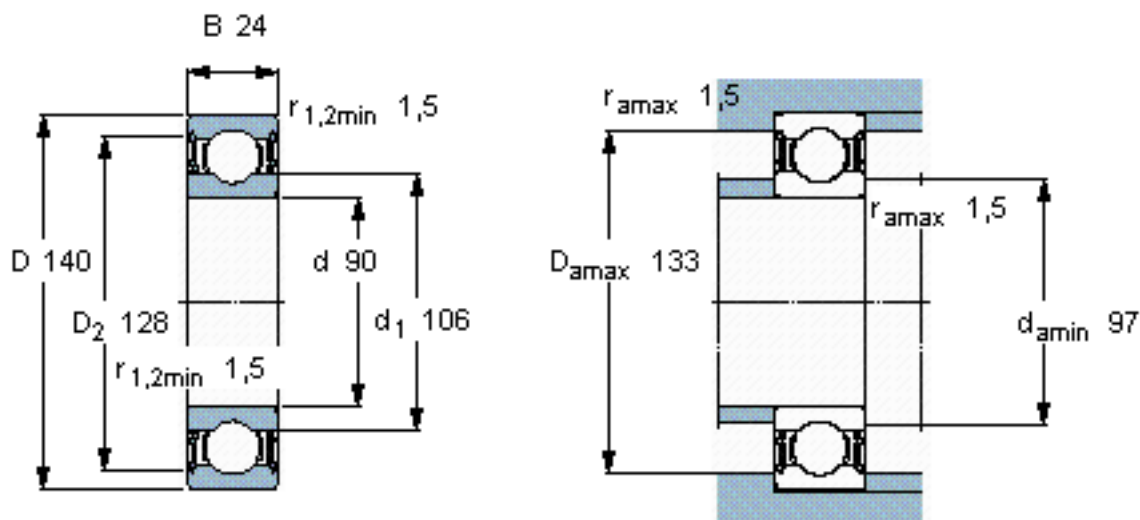

SKF 6018-2RS1/W64 *参数

主要尺寸	d	90	mm	-
	D	140	mm	-
	B	24	mm	-
基本额定载荷	C	60500	N	动载荷
	C_0	50000	N	静载荷
疲劳载荷极限	P_u	1960	N	-
极限转速	极限转速	2100	r/min	-
重量	重量	1150	g	-
型号	* SKF 探索者轴承	6018-2RS1/W64 *	-	-

SKF 6018-2RS1/W64 *图片