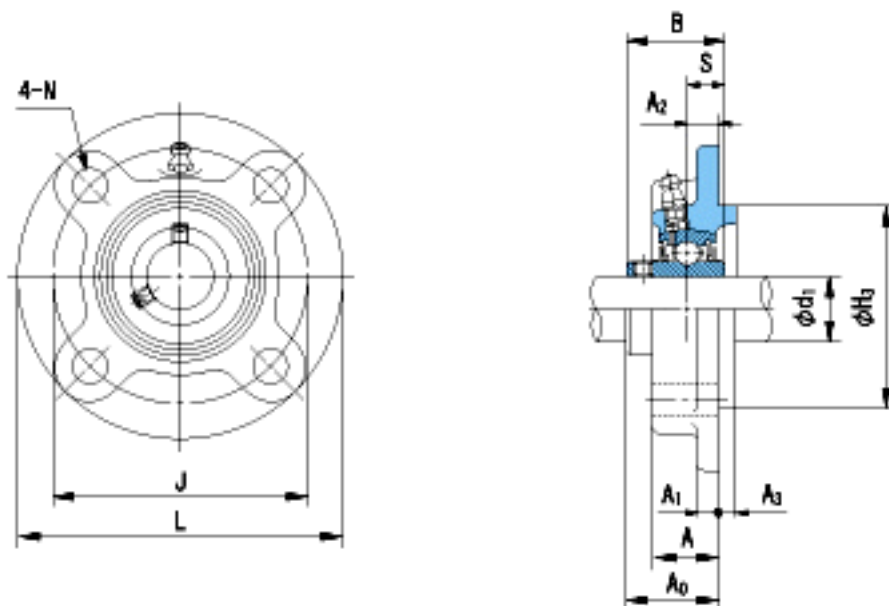

NACHI UCFC201参数

外形尺寸	L	100	mm	-	
	J	78	mm	-	
	N	12	mm	-	
安装尺寸	d1	12	mm	-	
	A	20.5	mm	-	
	A1	7	mm	-	
	A2	10	mm	-	
	A3	5	mm	-	
	H3	62	mm	-	
	B	31	mm	-	
	S	12.7	mm	-	
	A0	28.3	mm	-	
	重量	Mass	890	g	重量
	基本额定载荷	Cr	12800	N	动载荷
Cor		6600	N	静载荷	
极限速度	Grease	-	r/min	脂润滑	
	Oil	-	r/min	油润滑	

NACHI UCFC201图片