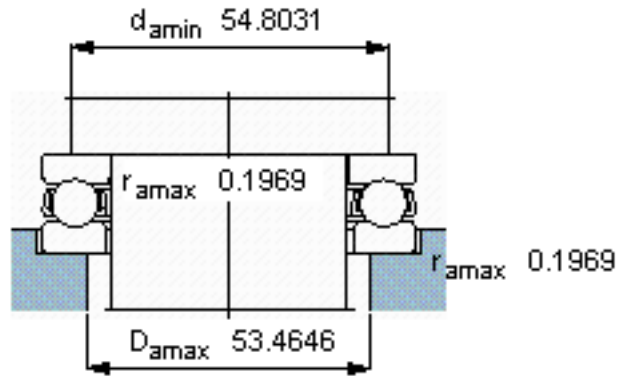

SKF 351006 A参数

主要尺寸	d	1250	mm	-
	D	1500	mm	-
	H	150	mm	-
基本额定载荷	C	1430000	N	动载荷
	C_0	16000000	N	静载荷
疲劳载荷极限	P_u	160000	N	-
最小载荷系数	A	1300	-	-
额定转速	额定转度	220	r/min	-
	极限转速	300	r/min	-
重量	重量	515000	g	-
型号	型号	351006 A	-	-

SKF 351006 A图片

参考资料:<http://www.sozhou.com/p/bc3609c3.html>