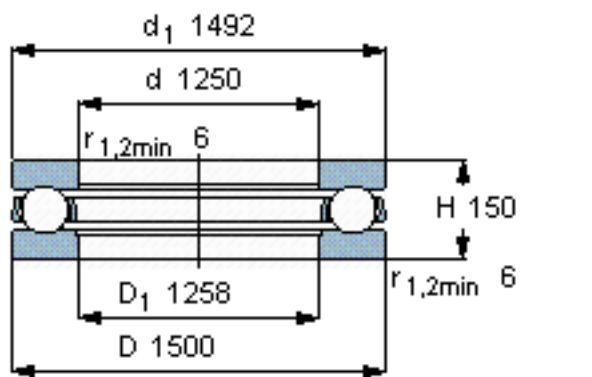

SKF 351006 A参数

主要尺寸	d	1250	mm	-
	D	1500	mm	-
	H	150	mm	-
基本额定载荷	C	1430000	N	动载荷
	C_0	16000000	N	静载荷
疲劳载荷极限	P_u	160000	N	-
最小载荷系数	A	1300	-	-
额定转速	额定转度	220	r/min	-
	极限转速	300	r/min	-
重量	重量	515000	g	-
型号	型号	351006 A	-	-

SKF 351006 A图片

参考资料:<http://www.sozhou.com/p/bc3609c3.html>