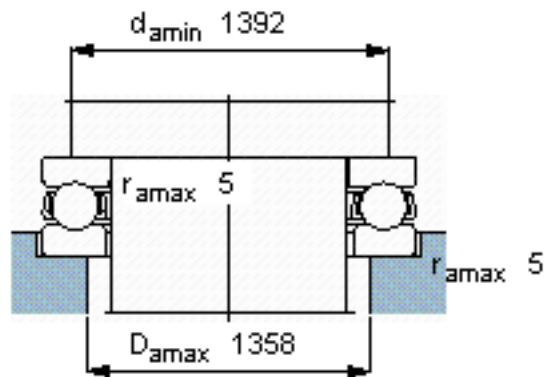

SKF 351006 A参数

主要尺寸	d	1250	mm	-
	D	1500	mm	-
	H	150	mm	-
基本额定载荷	C	1430000	N	动载荷
	C_0	16000000	N	静载荷
疲劳载荷极限	P_u	160000	N	-
最小载荷系数	A	1300	-	-
额定转速	额定转度	220	r/min	-
	极限转速	300	r/min	-
重量	重量	515000	g	-
型号	型号	351006 A	-	-

SKF 351006 A图片

参考资料:<http://www.sozhou.com/p/bc3609c3.html>