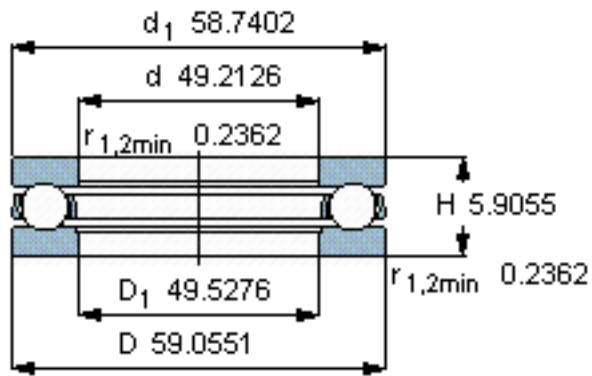

SKF 351006 A参数

主要尺寸	d	1250	mm	-
	D	1500	mm	-
	H	150	mm	-
基本额定载荷	C	1430000	N	动载荷
	C_0	16000000	N	静载荷
疲劳载荷极限	P_u	160000	N	-
最小载荷系数	A	1300	-	-
额定转速	额定转度	220	r/min	-
	极限转速	300	r/min	-
重量	重量	515000	g	-
型号	型号	351006 A	-	-

SKF 351006 A图片

参考资料:<http://www.sozhou.com/p/bc3609c3.html>