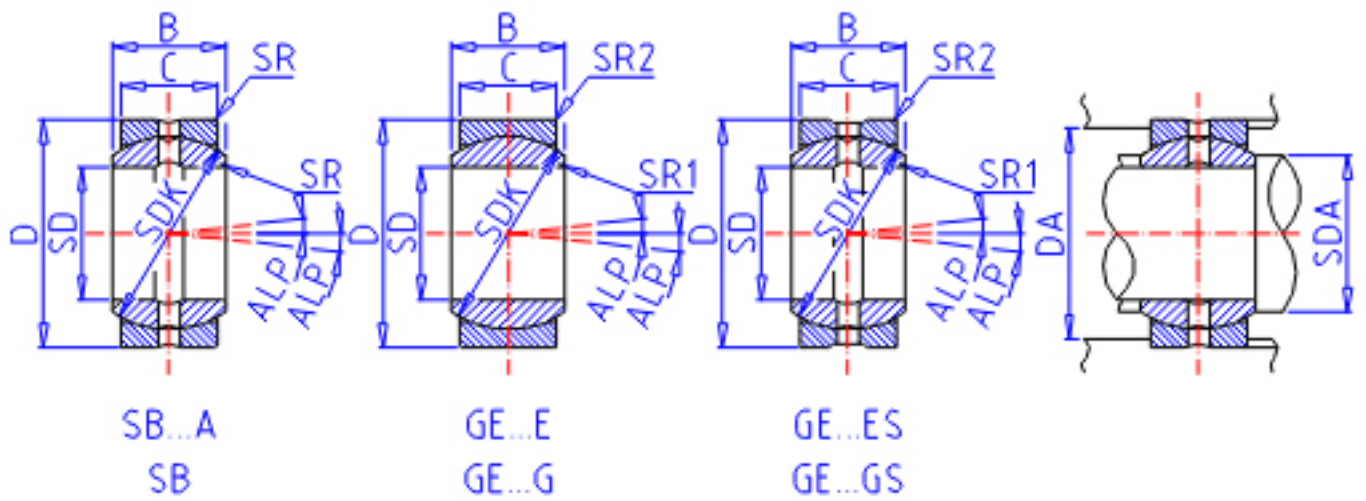

IKO SB 120A参数

轴径	STDRT	120	mm	轴径
型号	ORDER	SB 120A		型号
重量	MASS	12400	g	重量
主要尺寸	SD	120	mm	内径
	D	190	mm	外径
	B	105	mm	宽度
	C	90	mm	宽度
	SDK	175.0	mm	-
	SR	1.0	mm	(最小)
	SR1	0.0	mm	(最小)
	SR2	0.0	mm	(最小)
容许倾斜角度	ALP	5		容许倾斜角度
安装尺寸	SDAMIN	125.5	mm	(最小)
	SDAMAX	140.0	mm	(最大)
	DAMAX	184.5	mm	(最大)
	DAMIN	162.0	mm	(最小)
动态负载容量	CD	1540000	N	动态负载容量
静态负载容量	CS	9270000	N	静态负载容量

IKO SB 120A图片

参考资料:<http://www.sozhou.com/p/bc74b294.html>