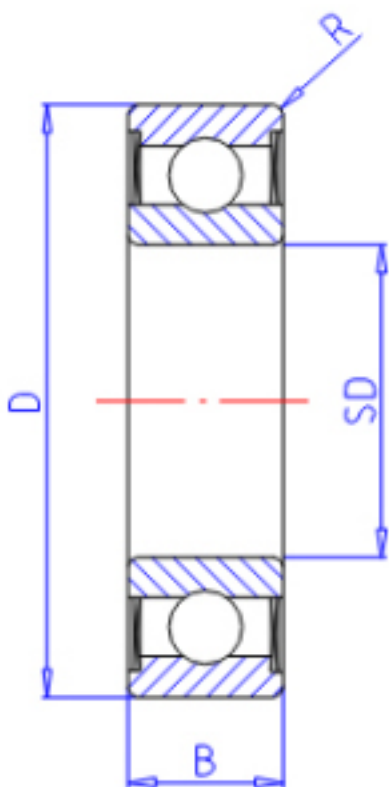

KOYO 69112RD参数

主要尺寸	SD	55	mm	内径
	D	80	mm	外径
	B	13	mm	宽度
	R	1.0	mm	(最小)
型号	ORDER	69112RD		型号
基本额定载荷	C	16600	N	动载荷
	C0	14100	N	静载荷
极限转速	NG	7300	1/min	脂润滑

KOYO 69112RD图片

参考资料:<http://www.sozhou.com/p/bc75252c.html>