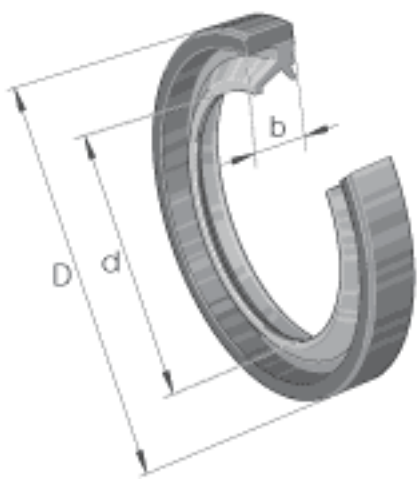

### INA SD50X58X4参数

尺寸	d	50	mm	-
	D	58	mm	-
	b	4	mm	公差: +0,1 / -0,2
重量	m	2.4	g	质量

### INA SD50X58X4图片

参考资料:<http://www.sozhou.com/p/bc85acf2.html>