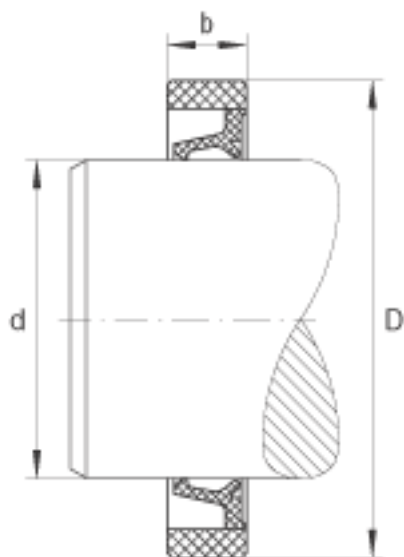

### INA SD50X58X4参数

尺寸	d	50	mm	-
	D	58	mm	-
	b	4	mm	公差: +0,1 / -0,2
重量	m	2.4	g	质量

### INA SD50X58X4图片

参考资料:<http://www.sozhou.com/p/bc85acf2.html>