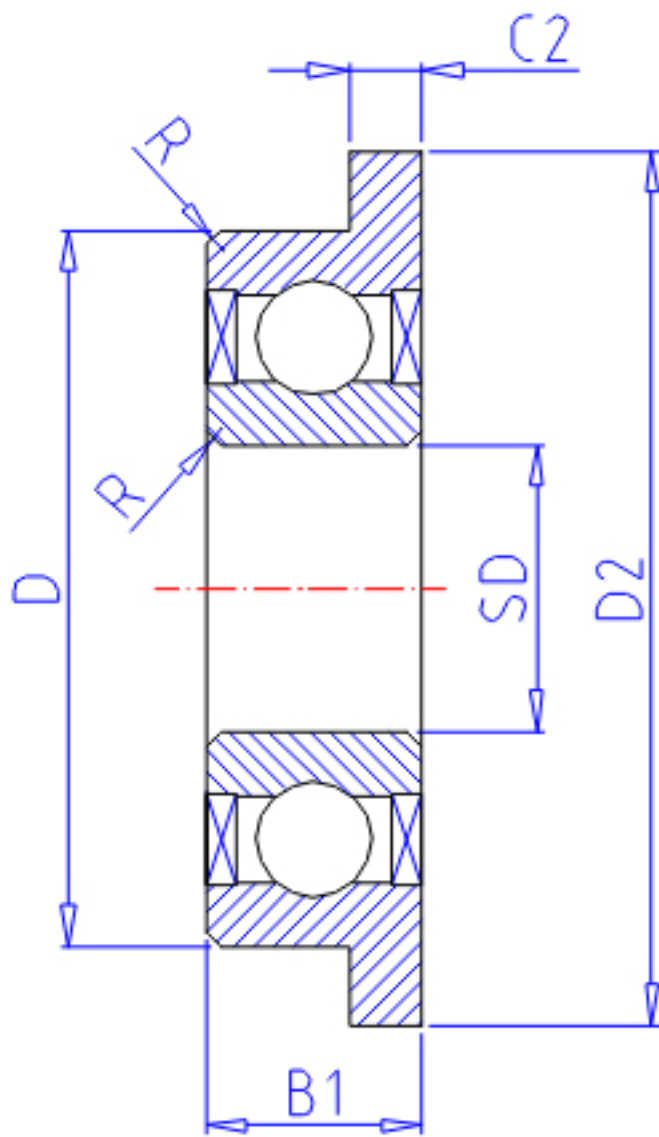

NTN FLW689ZZ参数

主要尺寸	SD	9.0	mm	-
	D	17	mm	外径
	B	4.0	mm	宽度
	B1	5.0	mm	-
	D1	19.0	mm	-
	D2	19.0	mm	-
	C1	1.0	mm	-
	C2	1.1	mm	-
	R	0.20	mm	(最小)
型号	ORDER	FLW689ZZ		型号
基本额定载荷	CR	1720	N	动载荷
	COR	820	N	静载荷
	CRF	176	kgf	动载荷
	CORF	83	kgf	静载荷
极限转速	LSG	33 000	r/min	脂润滑
	LSO	39 000	r/min	油润滑
重量	MASS	3.20	g	开放式重量
安装尺寸	DA1	10.6	mm	(最小)
	DA2	10.7	mm	(最大)
	DA	15.4	mm	(最大)
	RAS	0.2	mm	(最大)
重量	MASS1	3.60	g	开放凸缘式重量

NTN FLW689ZZ图片

参考资料:<http://www.sozhou.com/p/bc8ac7d6.html>