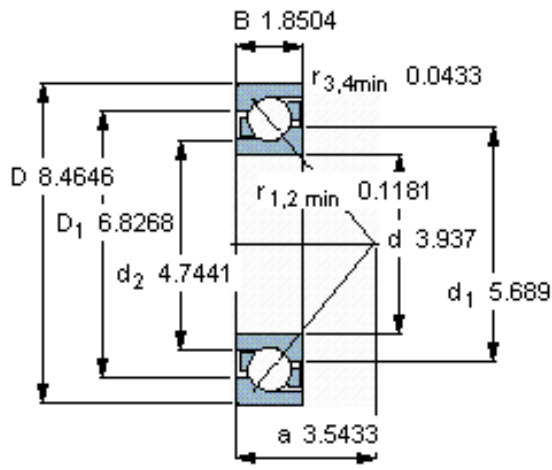

SKF 7320 BECBM *参数

主要尺寸	d	100	mm	-
	D	215	mm	-
	B	47	mm	-
基本额定载荷	C	216000	N	动载荷
	C_0	208000	N	静载荷
疲劳载荷极限	P_u	6950	N	-
额定转速	参考转速	4000	r/min	-
	极限转速	4000	r/min	-
重量	重量	8000	g	-
型号	* SKF 探索者轴承	7320 BECBM *	-	-

SKF 7320 BECBM *图片

参考资料: <http://www.sozhou.com/p/bcae9fee.html>

计算系数

k_r 0,1

k_a 1,6

e 1,14

X 0,35

Y 0,57