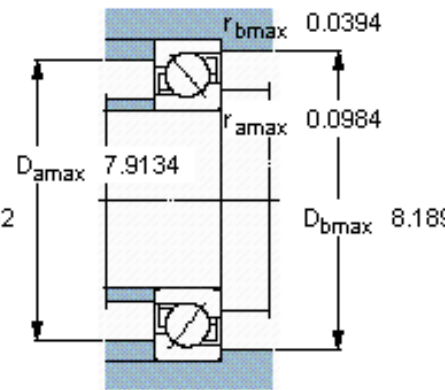

SKF 7320 BECBM *参数

主要尺寸	d	100	mm	-
	D	215	mm	-
	B	47	mm	-
基本额定载荷	C	216000	N	动载荷
	C_0	208000	N	静载荷
疲劳载荷极限	P_u	6950	N	-
额定转速	参考转速	4000	r/min	-
	极限转速	4000	r/min	-
重量	重量	8000	g	-
型号	* SKF 探索者轴承	7320 BECBM *	-	-

SKF 7320 BECBM *图片

参考资料: <http://www.sozhou.com/p/bcae9fee.html>

计算系数

k_r 0,1

k_a 1,6

e 1,14

X 0,35

Y 0,57