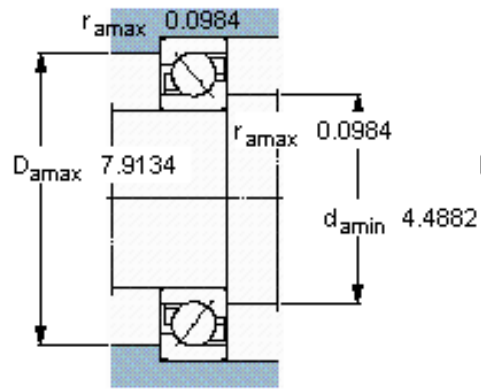

SKF 7320 BECBM *参数

主要尺寸	d	100	mm	-
	D	215	mm	-
	B	47	mm	-
基本额定载荷	C	216000	N	动载荷
	C_0	208000	N	静载荷
疲劳载荷极限	P_u	6950	N	-
额定转速	参考转速	4000	r/min	-
	极限转速	4000	r/min	-
重量	重量	8000	g	-
型号	* SKF 探索者轴承	7320 BECBM *	-	-

SKF 7320 BECBM *图片

参考资料: <http://www.sozhou.com/p/bcae9fee.html>

计算系数

k_r 0,1

k_a 1,6

e 1,14

X 0,35

Y 0,57