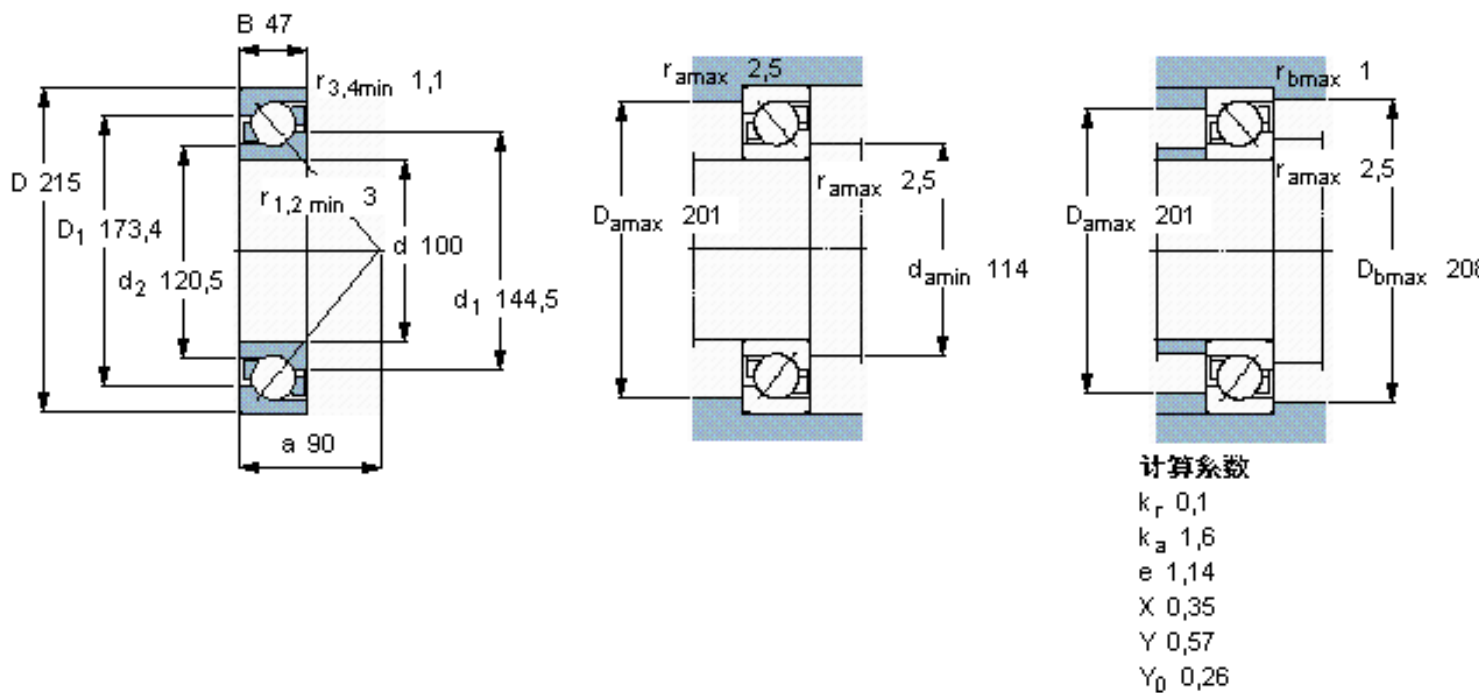

SKF 7320 BECBM *参数

主要尺寸	d	100	mm	-
	D	215	mm	-
	B	47	mm	-
基本额定载荷	C	216000	N	动载荷
	C_0	208000	N	静载荷
疲劳载荷极限	P_u	6950	N	-
额定转速	参考转速	4000	r/min	-
	极限转速	4000	r/min	-
重量	重量	8000	g	-
型号	* SKF 探索者轴承	7320 BECBM *	-	-

SKF 7320 BECBM *图片

参考资料: <http://www.sozhou.com/p/bcae9fee.html>

计算系数

k_r 0,1

k_a 1,6

e 1,14

X 0,35

Y 0,57