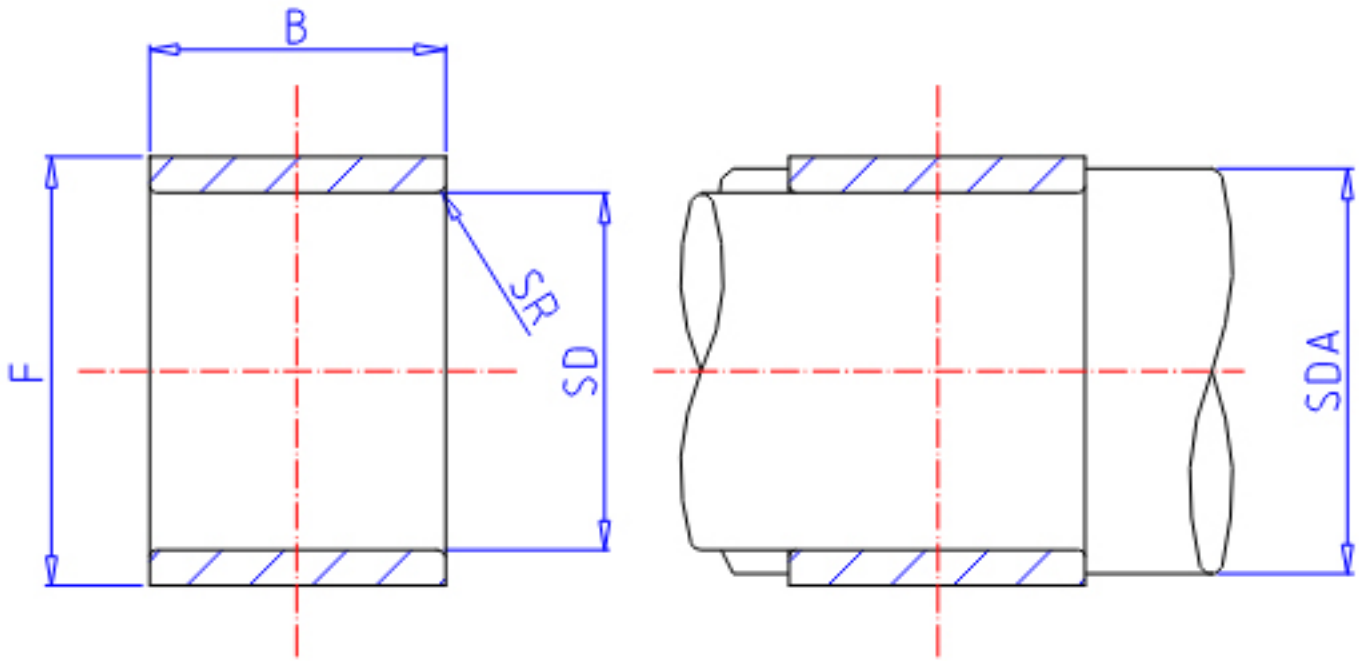

参考资料:<http://www.sozhou.com/p/bcb08a06.html>