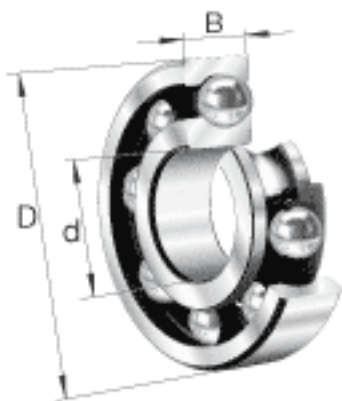

FAG 6207参数

尺寸	$r_{a \max}$	1	mm	-	
	$r_{\min}$	1.1	mm	-	
重量	m	291	g	质量	
尺寸	d	35	mm	-	
	D	72	mm	-	
	B	17	mm	-	
	D_1	60.7	mm	-	
	$D_{a \max}$	65	mm	-	
	d_1	47.2	mm	-	
	$d_{a \min}$	42	mm	-	
	基本额定载荷	C_r	27500	N	基本额定动载荷，径向
		C_{0r}	15300	N	基本额定静载荷，径向
极限转速	n_G	13800	r/min	极限转速	
参考转速	n_B	10300	r/min	参考速度	
疲劳极限载荷	C_{ur}	920	N	疲劳极限载荷，径向	

FAG 6207图片