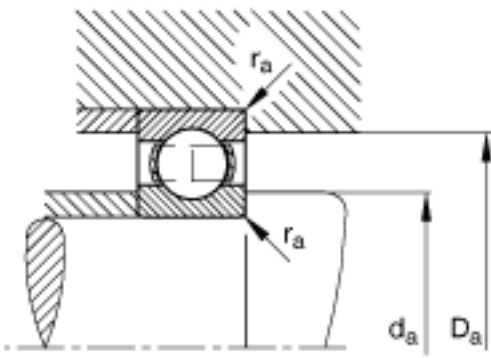

参考资料:<http://www.sozhou.com/p/bcb3e31f.html>