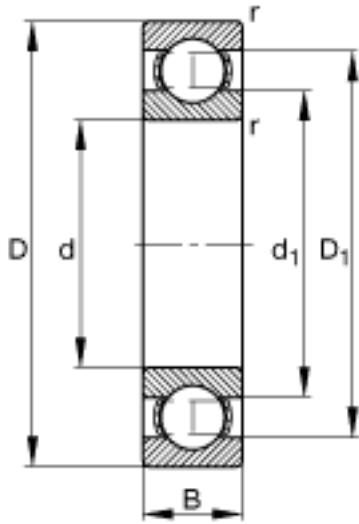

参考资料:<http://www.sozhou.com/p/bcb3e31f.html>