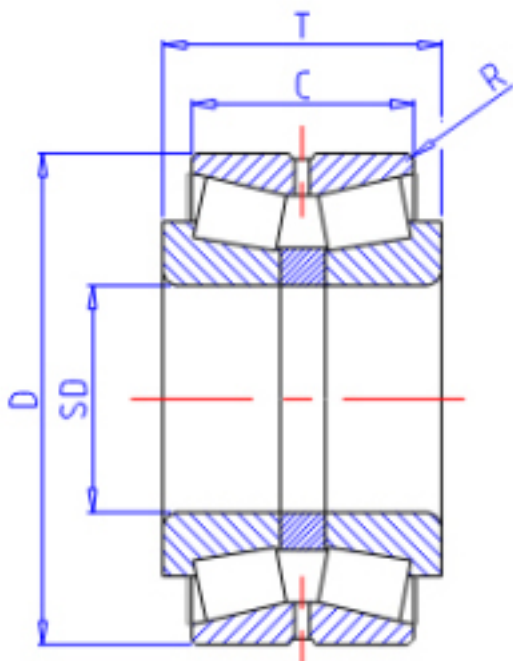

KOYO 46338参数

主要尺寸	SD	190	mm	内径
	D	320	mm	外径
	T	104	mm	-
	C	92.0	mm	宽度
	R	4.0	mm	(最小)
型号	ORDER	46338		型号
基本额定载荷	CR	808000	N	动载荷
	CO	1450000	N	静载荷

KOYO 46338图片

参考资料:<http://www.sozhou.com/p/bcbe1fae.html>