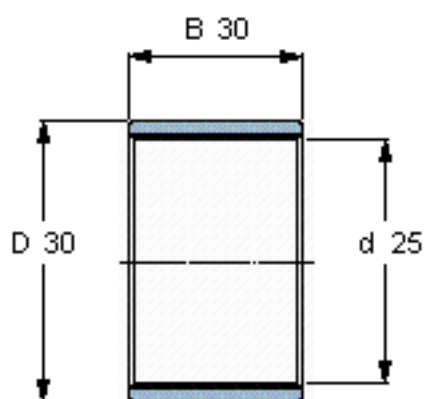

SKF PWM 253030参数

主要尺寸	d	25	mm	-
	D	30	mm	-
	B	30	mm	-
重量	重量	12	g	-
型号	型号	PWM 253030	-	-

SKF PWM 253030图片

参考资料:<http://www.sozhou.com/p/bce52f9f.html>