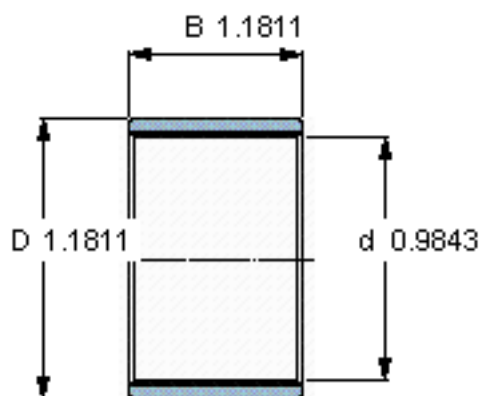

SKF PWM 253030参数

主要尺寸	d	25	mm	-
	D	30	mm	-
	B	30	mm	-
重量	重量	12	g	-
型号	型号	PWM 253030	-	-

SKF PWM 253030图片

参考资料:<http://www.sozhou.com/p/bce52f9f.html>