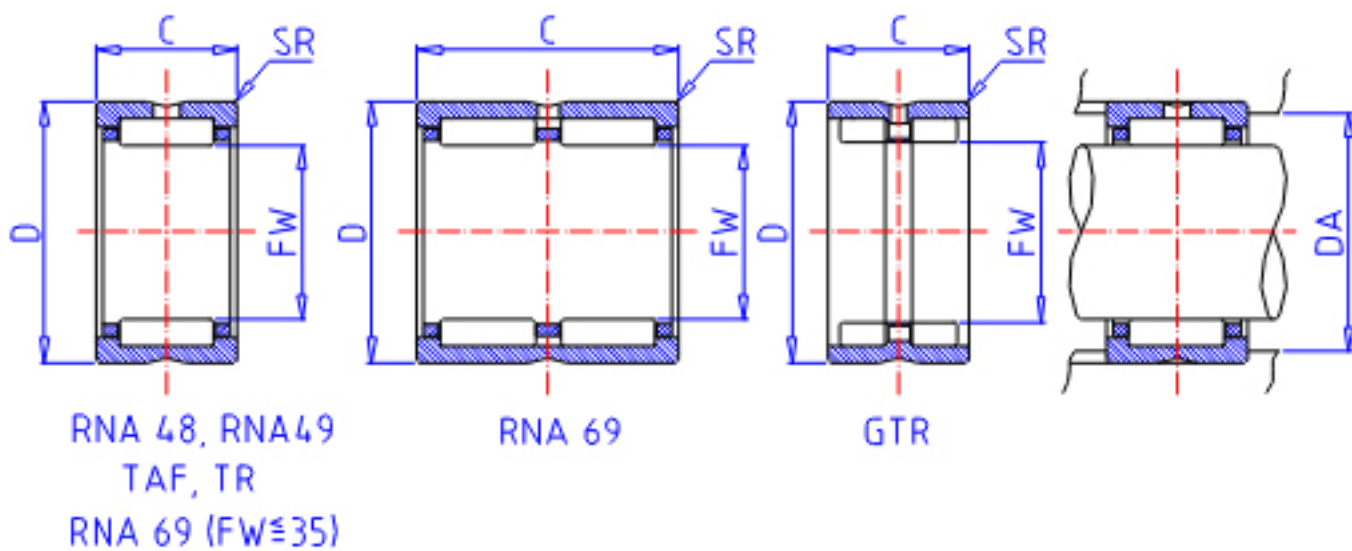

### IKO RNA 4908参数

轴径	STDRT	48	mm	轴径
型号	ORDER	RNA 4908		型号
重量	MASS	152.0	g	重量
主要尺寸	FW	48	mm	内径
	D	62	mm	外径
	C	22	mm	宽度
	SR	0.6	mm	(最小)
安装尺寸	DA	58.0	mm	(最大)
基本额定载荷	CR	41600	N	动载荷
	COR	67400	N	静载荷

### IKO RNA 4908图片

参考资料:<http://www.sozhou.com/p/bd0dc970.html>