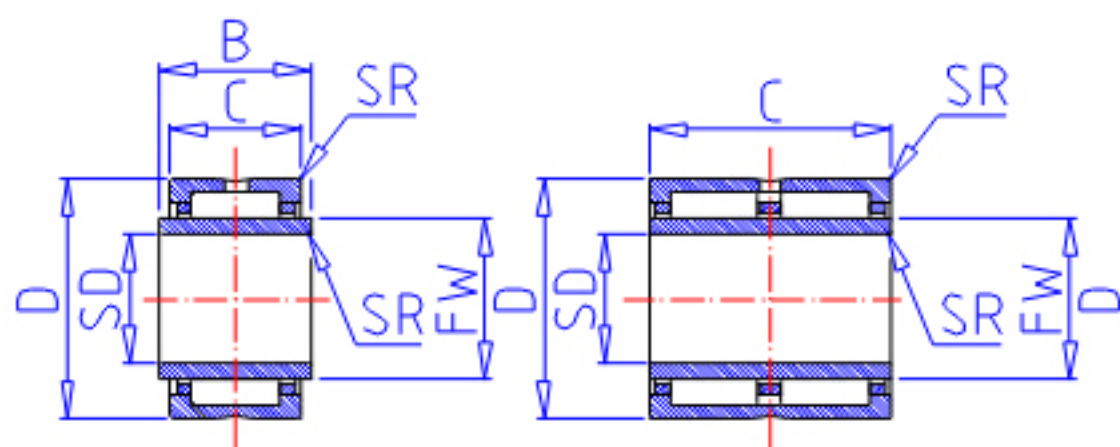

IKO NA 4984参数

轴径	STDRT	420	mm	轴径
型号	ORDER	NA 4984		型号
重量	MASS	98500.0	g	重量
主要尺寸	SD	420	mm	内径
	D	560	mm	外径
	C	140	mm	宽度
	B	0.000	mm	宽度
	SR	4.0	mm	(最小)
	FW	470	mm	内径
	S	5.000	mm	-
安装尺寸	SDAMIN	436.0	mm	(最小)
	SDAMAX	467.0	mm	(最大)
	DA	544.0	mm	(最大)
基本额定载荷	CR	1640000	N	动载荷
	COR	4510000	N	静载荷
搭配内圈	IR	LRT 420470140		搭配内圈

IKO NA 4984图片

NA 48, NA49
TAFI, TRI
NA 69 ($SD \leq 30$)

NA 69