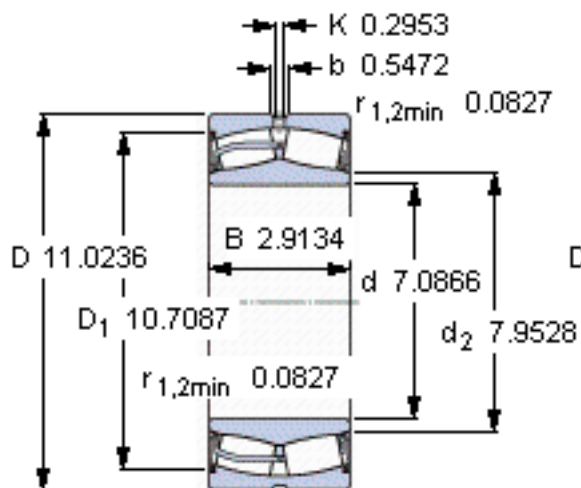

SKF 23036-2CS5/VT143 \*参数

主要尺寸	d	180	mm	-
	D	280	mm	-
	B	74	mm	-
基本额定载荷	C	850000	N	动载荷
	$C_0$	1270000	N	静载荷
疲劳载荷极限	$P_u$	114000	N	-
额定转速	参考转速	-	r/min	-
	极限转速	560	r/min	-
重量	重量	16100	g	-
型号	* SKF 探索者轴承	23036-2CS5/VT143 *	-	-

SKF 23036-2CS5/VT143 \*图片

计算系数  
e 0,22  
Y<sub>1</sub> 3  
Y<sub>2</sub> 4,6  
Y<sub>0</sub> 2,8

计算系数  
e 0,22  
Y<sub>1</sub> 3  
Y<sub>2</sub> 4,6  
Y<sub>0</sub> 2,8

参考资料:<http://www.sozhou.com/p/bd4fb259.html>