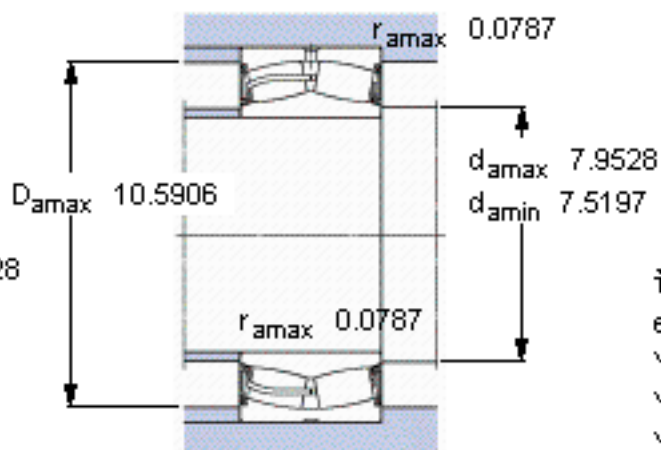

SKF 23036-2CS5/VT143 \*参数

主要尺寸	d	180	mm	-
	D	280	mm	-
	B	74	mm	-
基本额定载荷	C	850000	N	动载荷
	$C_0$	1270000	N	静载荷
疲劳载荷极限	$P_u$	114000	N	-
额定转速	参考转速	-	r/min	-
	极限转速	560	r/min	-
重量	重量	16100	g	-
型号	* SKF 探索者轴承	23036-2CS5/VT143 *	-	-

SKF 23036-2CS5/VT143 \*图片

计算系数  
e 0,22  
Y<sub>1</sub> 3  
Y<sub>2</sub> 4,6  
Y<sub>0</sub> 2,8

计算系数  
e 0,22  
Y<sub>1</sub> 3  
Y<sub>2</sub> 4,6  
Y<sub>0</sub> 2,8

参考资料:<http://www.sozhou.com/p/bd4fb259.html>