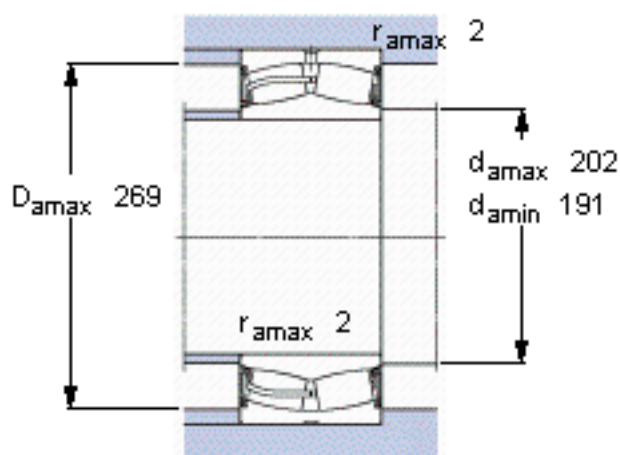

SKF 23036-2CS5/VT143 \*参数

主要尺寸	d	180	mm	-
	D	280	mm	-
	B	74	mm	-
基本额定载荷	C	850000	N	动载荷
	$C_0$	1270000	N	静载荷
疲劳载荷极限	$P_u$	114000	N	-
额定转速	参考转速	-	r/min	-
	极限转速	560	r/min	-
重量	重量	16100	g	-
型号	* SKF 探索者轴承	23036-2CS5/VT143 *	-	-

SKF 23036-2CS5/VT143 \*图片

计算系数  
e 0,22  
Y<sub>1</sub> 3  
Y<sub>2</sub> 4,6  
Y<sub>0</sub> 2,8

计算系数  
e 0,22  
Y<sub>1</sub> 3  
Y<sub>2</sub> 4,6  
Y<sub>0</sub> 2,8

参考资料:<http://www.sozhou.com/p/bd4fb259.html>