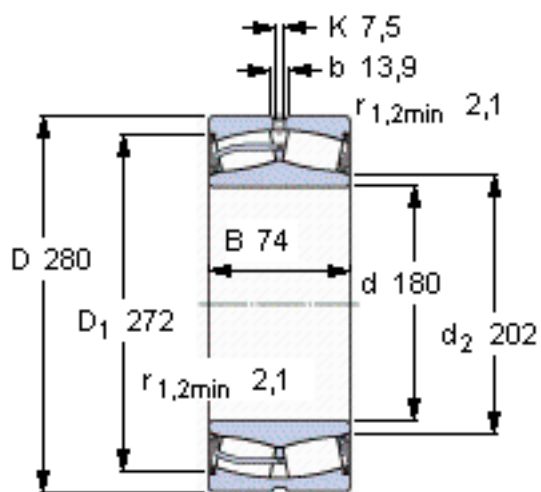

SKF 23036-2CS5/VT143 \*参数

主要尺寸	d	180	mm	-
	D	280	mm	-
	B	74	mm	-
基本额定载荷	C	850000	N	动载荷
	$C_0$	1270000	N	静载荷
疲劳载荷极限	$P_u$	114000	N	-
额定转速	参考转速	-	r/min	-
	极限转速	560	r/min	-
重量	重量	16100	g	-
型号	* SKF 探索者轴承	23036-2CS5/VT143 *	-	-

SKF 23036-2CS5/VT143 \*图片

计算系数  
e 0,22  
Y<sub>1</sub> 3  
Y<sub>2</sub> 4,6  
Y<sub>0</sub> 2,8

计算系数  
e 0,22  
Y<sub>1</sub> 3  
Y<sub>2</sub> 4,6  
Y<sub>0</sub> 2,8

参考资料:<http://www.sozhou.com/p/bd4fb259.html>