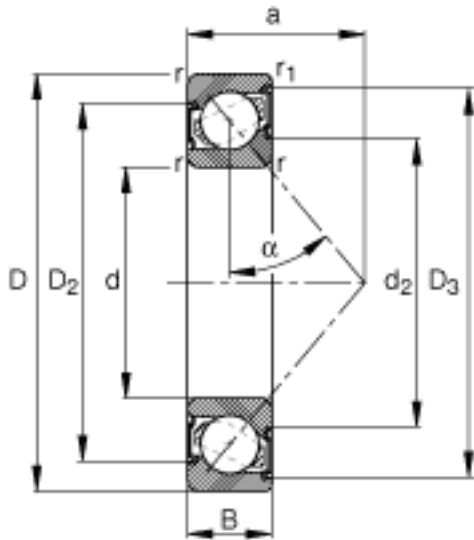

FAG 7202-B-2RS-TVP参数

尺寸	d_1	22.8	mm	-
	d	15	mm	-
	D	35	mm	-
	B	11	mm	-
	a	16	mm	-
	D_1	27.6	mm	-
	D_2	29.3	mm	-
	D_3	32.3	mm	-
	$D_{a \max}$	30.8	mm	-
	$D_{b \max}$	32.6	mm	-
	$d_{a \min}$	19.2	mm	-
	$r_{l \min}$	0.3	mm	-
	$r_{a \max}$	0.6	mm	-
	$r_{al \max}$	0.3	mm	-
	r_{\min}	0.6	mm	-
	重量	m	48	g
基本额定载荷	C_r	8400	N	基本额定动载荷, 径向
	C_{0r}	4450	N	基本额定静载荷, 径向
极限转速	n_G	24000	r/min	极限转速
参考转速	n_B	0	r/min	参考速度
疲劳极限载荷	C_{ur}	300	N	疲劳极限载荷, 径向

FAG 7202-B-2RS-TVP图片

参考资料: <http://www.sozhou.com/p/bd5619f0.html>