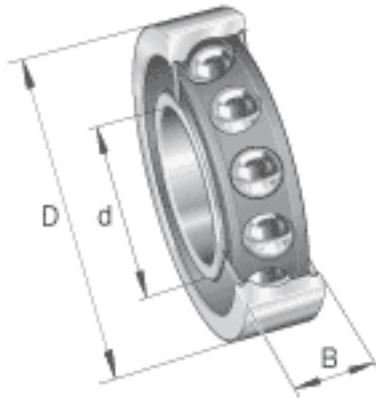

FAG 7202-B-2RS-TVP参数

尺寸	d_1	22.8	mm	-
	d	15	mm	-
	D	35	mm	-
	B	11	mm	-
	a	16	mm	-
	D_1	27.6	mm	-
	D_2	29.3	mm	-
	D_3	32.3	mm	-
	$D_{a \max}$	30.8	mm	-
	$D_{b \max}$	32.6	mm	-
	$d_{a \min}$	19.2	mm	-
	$r_{l \min}$	0.3	mm	-
	$r_{a \max}$	0.6	mm	-
	$r_{al \max}$	0.3	mm	-
	r_{\min}	0.6	mm	-
	重量	m	48	g
基本额定载荷	C_r	8400	N	基本额定动载荷, 径向
	C_{0r}	4450	N	基本额定静载荷, 径向
极限转速	n_G	24000	r/min	极限转速
参考转速	n_B	0	r/min	参考速度
疲劳极限载荷	C_{ur}	300	N	疲劳极限载荷, 径向

FAG 7202-B-2RS-TVP图片

参考资料: <http://www.sozhou.com/p/bd5619f0.html>