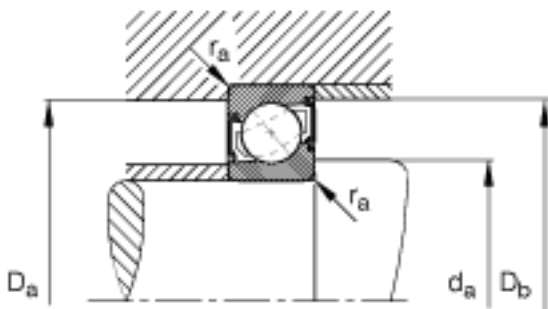

FAG 7202-B-2RS-TVP参数

尺寸	d_1	22.8	mm	-
	d	15	mm	-
	D	35	mm	-
	B	11	mm	-
	a	16	mm	-
	D_1	27.6	mm	-
	D_2	29.3	mm	-
	D_3	32.3	mm	-
	$D_{a \max}$	30.8	mm	-
	$D_{b \max}$	32.6	mm	-
	$d_{a \min}$	19.2	mm	-
	$r_{l \min}$	0.3	mm	-
	$r_{a \max}$	0.6	mm	-
	$r_{al \max}$	0.3	mm	-
	r_{\min}	0.6	mm	-
	重量	m	48	g
基本额定载荷	C_r	8400	N	基本额定动载荷, 径向
	C_{0r}	4450	N	基本额定静载荷, 径向
极限转速	n_G	24000	r/min	极限转速
参考转速	n_B	0	r/min	参考速度
疲劳极限载荷	C_{ur}	300	N	疲劳极限载荷, 径向

FAG 7202-B-2RS-TVP图片

参考资料: <http://www.sozhou.com/p/bd5619f0.html>