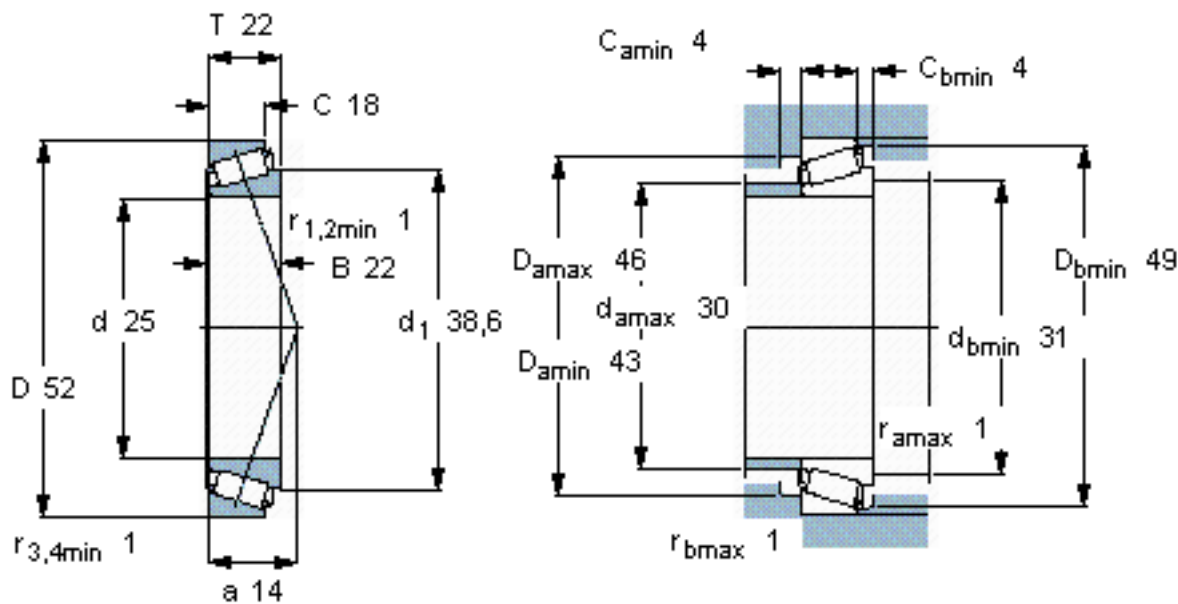

SKF 33205/Q参数

主要尺寸	d	25	mm	-
	D	52	mm	-
	T	22	mm	-
基本额定载荷	C	47300	N	动载荷
	C_0	56000	N	静载荷
疲劳载荷极限	P_u	6000	N	-
额定转速	参考转速	10000	r/min	-
	极限转速	13000	r/min	-
重量	重量	230	g	-
型号	* SKF 探索者轴承	33205/Q	-	-

SKF 33205/Q图片