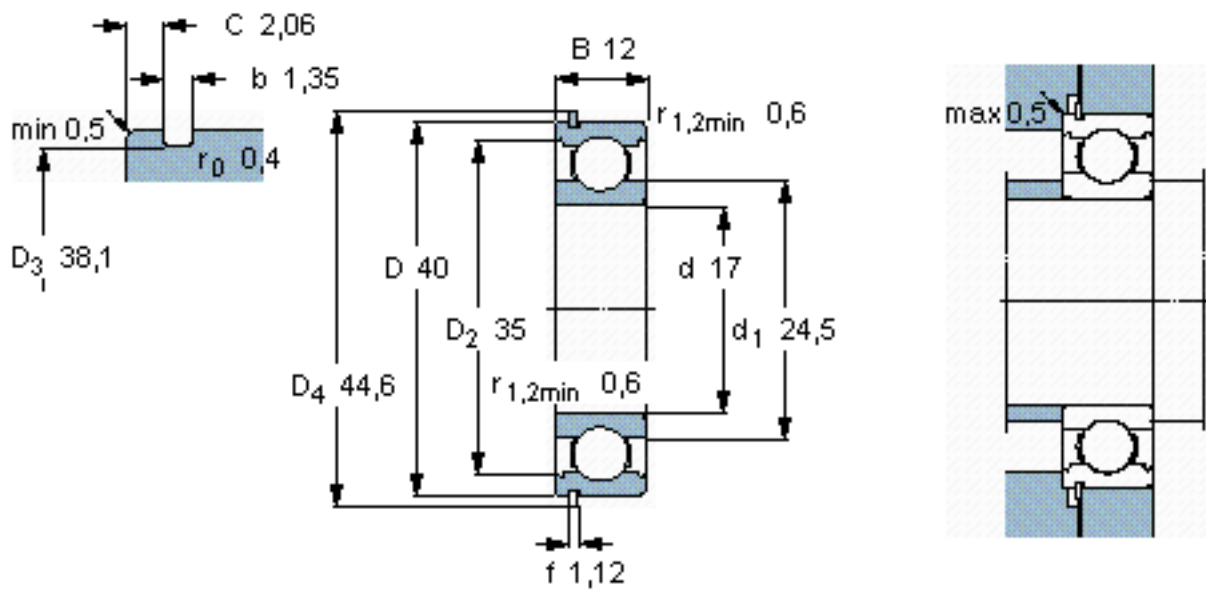

SKF 6203 NR *参数

主要尺寸	d	17	mm	-
	D	40	mm	-
	B	12	mm	-
基本额定载荷	C	9950	N	动载荷
	C_0	4750	N	静载荷
疲劳载荷极限	P_u	200	N	-
额定转速	参考转速	38000	r/min	-
	极限转速	24000	r/min	-
重量	重量	65	g	-
型号	* SKF 探索者轴承	6203 NR *	-	-
	* SKF 探索者轴承	SP 40	-	-

SKF 6203 NR *图片

参考资料:<http://www.sozhou.com/p/bd68fddf.html>