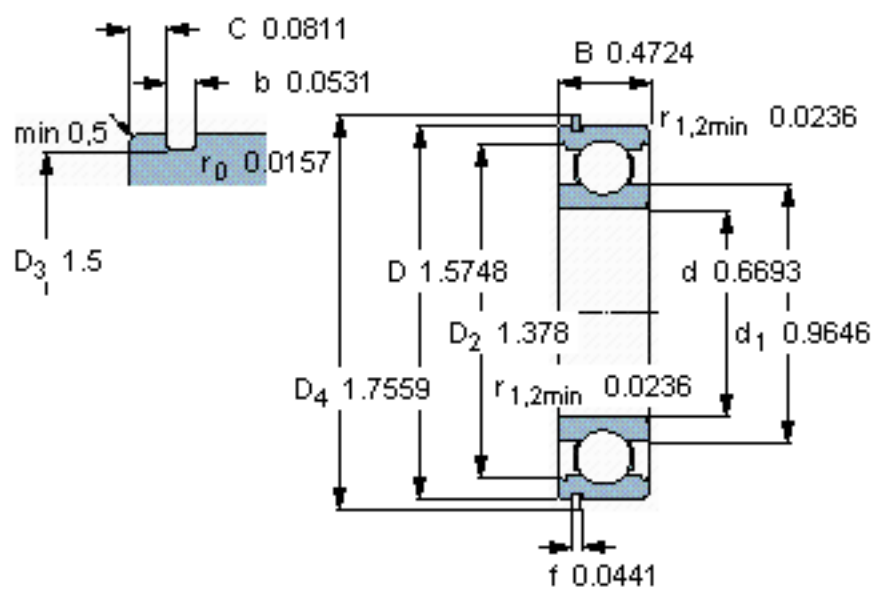

SKF 6203 NR *参数

主要尺寸	d	17	mm	-
	D	40	mm	-
	B	12	mm	-
基本额定载荷	C	9950	N	动载荷
	C_0	4750	N	静载荷
疲劳载荷极限	P_u	200	N	-
额定转速	参考转速	38000	r/min	-
	极限转速	24000	r/min	-
重量	重量	65	g	-
型号	* SKF 探索者轴承	6203 NR *	-	-
	* SKF 探索者轴承	SP 40	-	-

SKF 6203 NR *图片

参考资料:<http://www.sozhou.com/p/bd68fddf.html>

计算系数

k_r 0,025

f_0 13