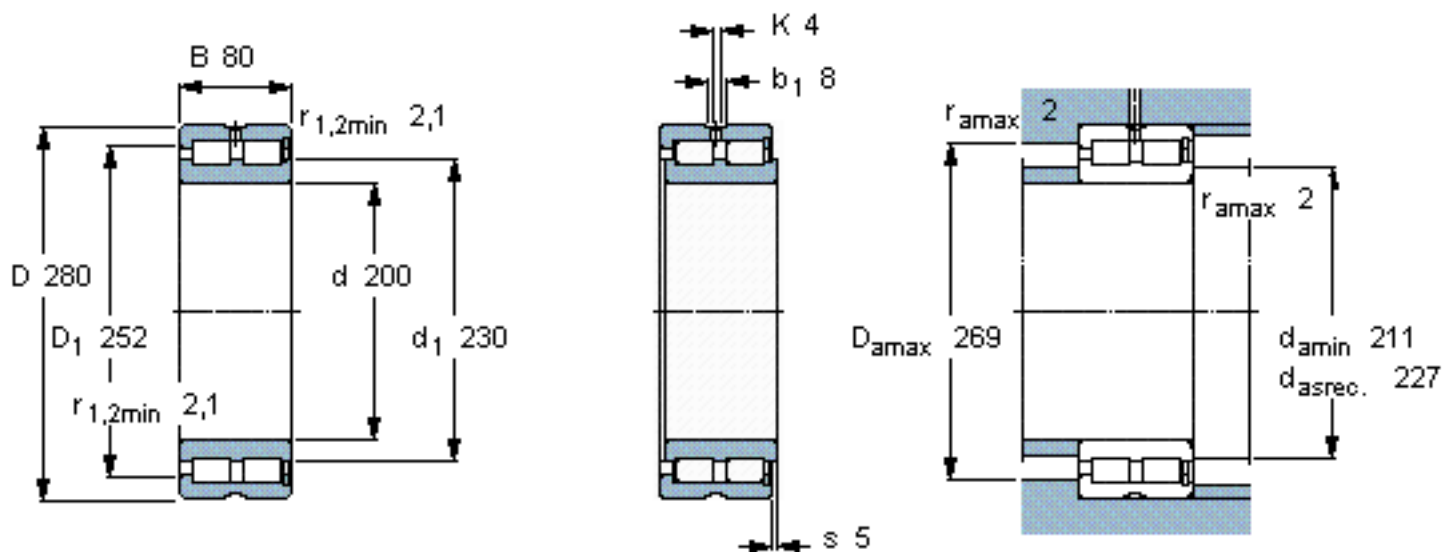

SKF NNCF 4940 CV参数

主要尺寸	d	200	mm	-
	D	280	mm	-
	B	80	mm	-
基本额定载荷	C	704000	N	动载荷
	C_0	1500000	N	静载荷
疲劳载荷极限	P_u	153000	N	-
额定转速	参考转速	1000	r/min	-
	极限转速	1300	r/min	-
重量	重量	15600	g	-
型号	型号	NNCF 4940 CV	-	-

SKF NNCF 4940 CV图片

计算系数

$k_r = 0,25$

参考资料: <http://www.sozhou.com/p/bd71ac8d.html>