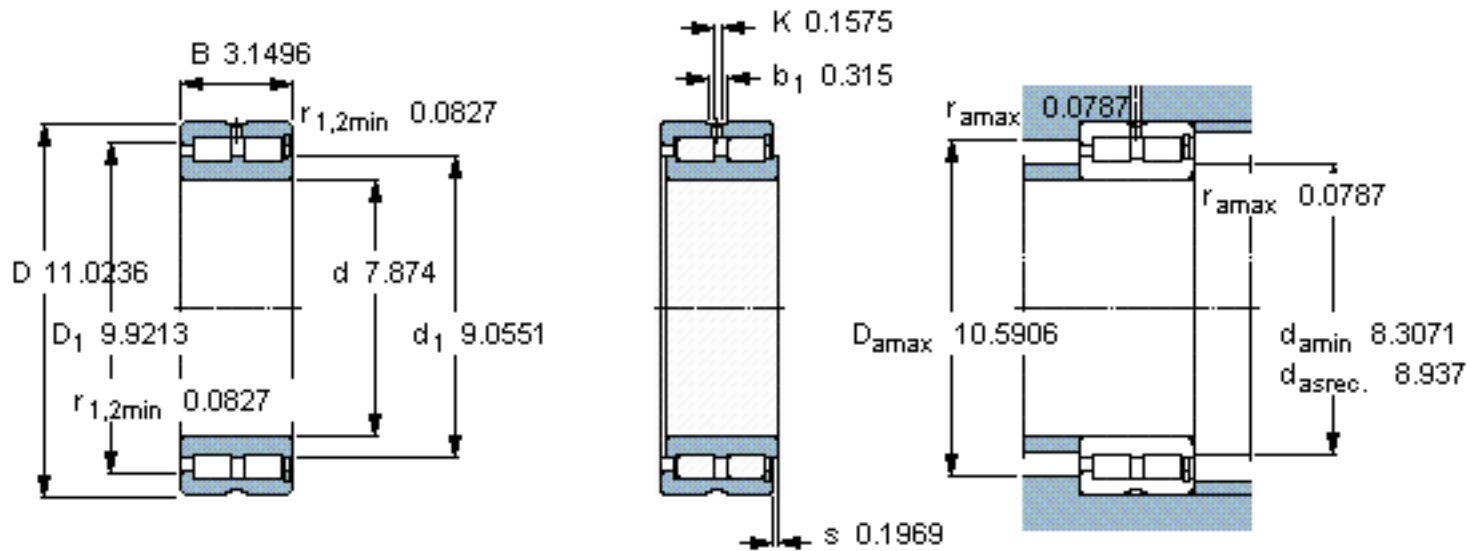

计算系数

$k_r = 0,25$