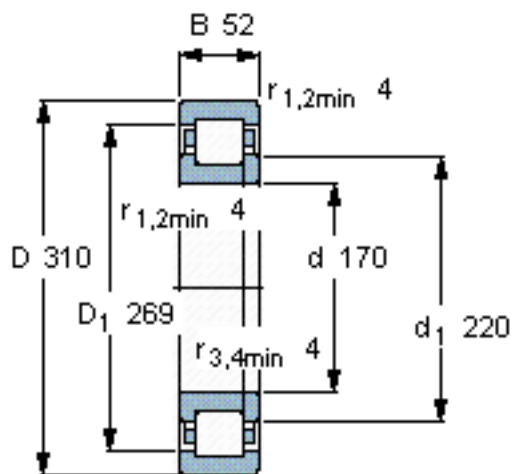

SKF NUP 234 ECM *参数

主要尺寸	d	170	mm	-
	D	310	mm	-
	B	52	mm	-
基本额定载荷	C	695000	N	动载荷
	C_0	815000	N	静载荷
疲劳载荷极限	P_u	85000	N	-
额定转速	参考转速	2400	r/min	-
	极限转速	3200	r/min	-
重量	重量	20000	g	-
型号	* SKF 探索者轴承	NUP 234 ECM *	-	-
角圈	型号	-	-	-

SKF NUP 234 ECM *图片

计算系数

k_r 0,15

e 0,2 Y 0,6

参考资料:<http://www.sozhou.com/p/bdb6dc4a.html>

计算系数

k_r 0,15

e 0,2 Y 0,6