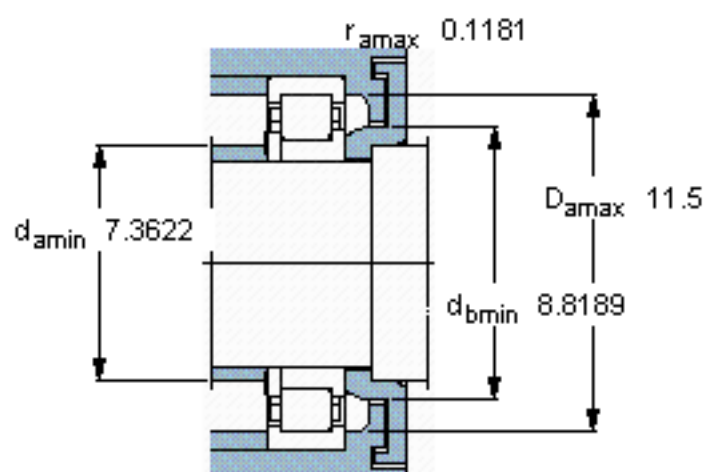

SKF NUP 234 ECM *参数

主要尺寸	d	170	mm	-
	D	310	mm	-
	B	52	mm	-
基本额定载荷	C	695000	N	动载荷
	C_0	815000	N	静载荷
疲劳载荷极限	P_u	85000	N	-
额定转速	参考转速	2400	r/min	-
	极限转速	3200	r/min	-
重量	重量	20000	g	-
型号	* SKF 探索者轴承	NUP 234 ECM *	-	-
角圈	型号	-	-	-

SKF NUP 234 ECM *图片

计算系数

k_r 0,15

e 0,2 Y 0,6

参考资料:<http://www.sozhou.com/p/bdb6dc4a.html>

计算系数

k_r 0,15

e 0,2 Y 0,6