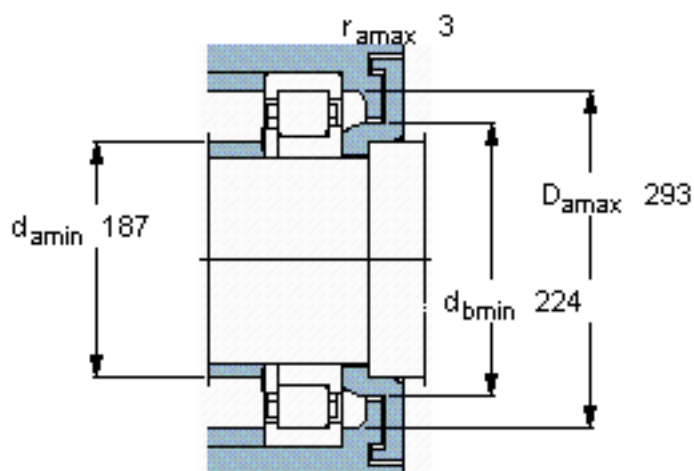

SKF NUP 234 ECM *参数

主要尺寸	d	170	mm	-
	D	310	mm	-
	B	52	mm	-
基本额定载荷	C	695000	N	动载荷
	C_0	815000	N	静载荷
疲劳载荷极限	P_u	85000	N	-
额定转速	参考转速	2400	r/min	-
	极限转速	3200	r/min	-
重量	重量	20000	g	-
型号	* SKF 探索者轴承	NUP 234 ECM *	-	-
角圈	型号	-	-	-

SKF NUP 234 ECM *图片

计算系数

k_r 0,15

e 0,2 Y 0,6

参考资料:<http://www.sozhou.com/p/bdb6dc4a.html>

计算系数

k_r 0,15

e 0,2 Y 0,6