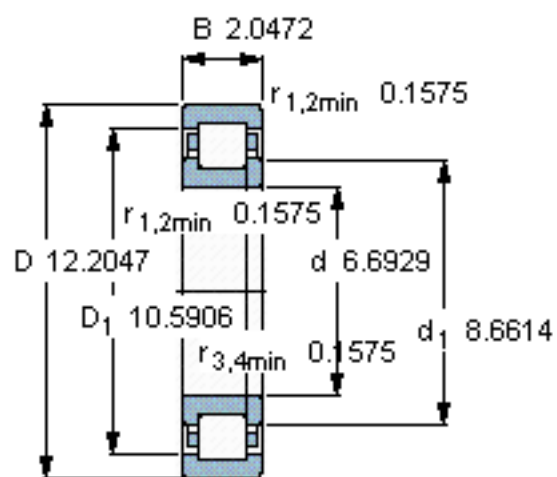

SKF NUP 234 ECM *参数

主要尺寸	d	170	mm	-
	D	310	mm	-
	B	52	mm	-
基本额定载荷	C	695000	N	动载荷
	C_0	815000	N	静载荷
疲劳载荷极限	P_u	85000	N	-
额定转速	参考转速	2400	r/min	-
	极限转速	3200	r/min	-
重量	重量	20000	g	-
型号	* SKF 探索者轴承	NUP 234 ECM *	-	-
角圈	型号	-	-	-

SKF NUP 234 ECM *图片

计算系数

k_r 0,15

e 0,2 Y 0,6

参考资料:<http://www.sozhou.com/p/bdb6dc4a.html>

计算系数

k_r 0,15

e 0,2 Y 0,6