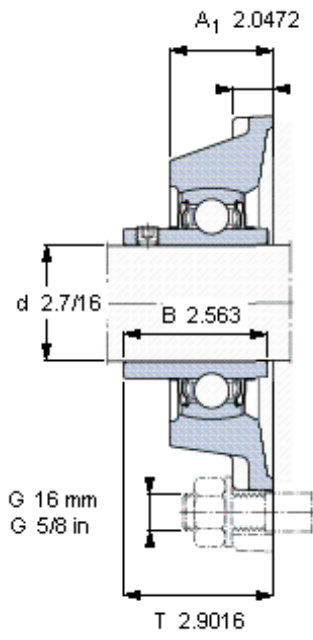

SKF FY 2.7/16 TF/VA228参数

主要尺寸	d	61.913	mm	-
	A <sub>1</sub>	52	mm	-
	J	143	mm	-
	L	175	mm	-
	T	73.7	mm	-
基本额定载荷	C <sub>0</sub>	36000	N	静载荷
重量	重量	4500	g	-
型号	轴承单元	FY 2.7/16 TF/VA228	-	-
	轴承座	FY 512 U/VA228	-	-
	轴承	YAR 212-207- 2FW/VA228	-	-

SKF FY 2.7/16 TF/VA228图片

3/8-24x3/4  
16,5  
4,7625

参考资料: <http://www.sozhou.com/p/bdb9c94c.html>

平头螺钉  
 适宜的止动环 [Nm]  
 六角键销尺寸 [mm]

3/8-24x3/4  
 16,5  
 4,7625