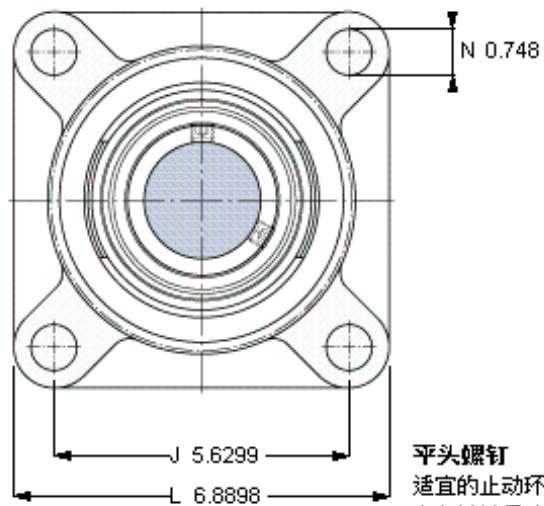

SKF FY 2.7/16 TF/VA228参数

主要尺寸	d	61.913	mm	-
	A <sub>1</sub>	52	mm	-
	J	143	mm	-
	L	175	mm	-
	T	73.7	mm	-
基本额定载荷	C <sub>0</sub>	36000	N	静载荷
重量	重量	4500	g	-
型号	轴承单元	FY 2.7/16 TF/VA228	-	-
	轴承座	FY 512 U/VA228	-	-
	轴承	YAR 212-207- 2FW/VA228	-	-

SKF FY 2.7/16 TF/VA228图片

3/8-24x3/4  
16,5  
4,7625

参考资料: <http://www.sozhou.com/p/bdb9c94c.html>

平头螺钉  
 适宜的止动环 [Nm]  
 六角键销尺寸 [mm]

3/8-24x3/4  
 16,5  
 4,7625