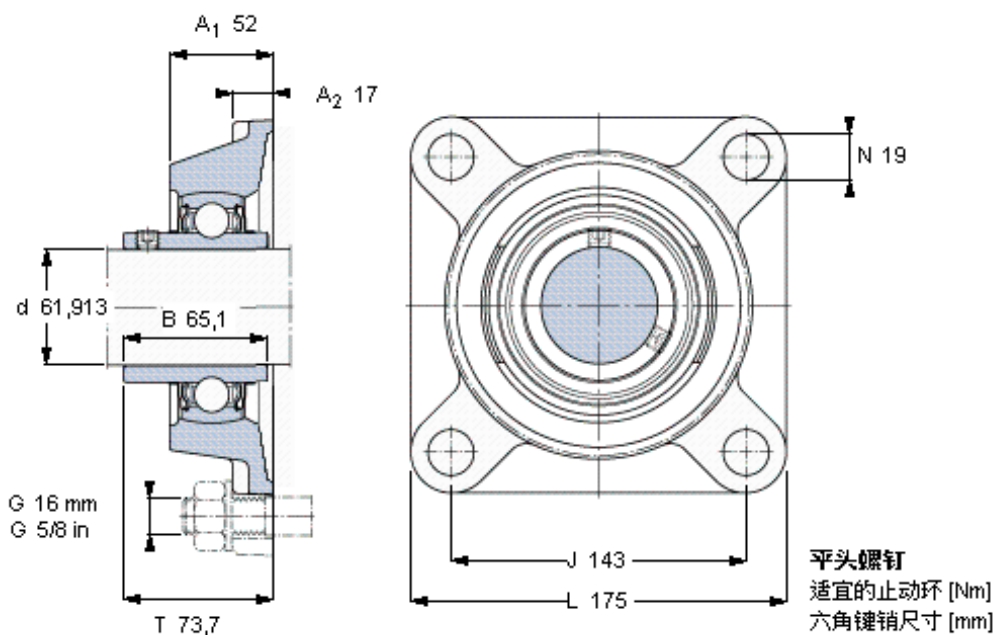

SKF FY 2.7/16 TF/VA228参数

主要尺寸	d	61.913	mm	-
	A <sub>1</sub>	52	mm	-
	J	143	mm	-
	L	175	mm	-
	T	73.7	mm	-
基本额定载荷	C <sub>0</sub>	36000	N	静载荷
重量	重量	4500	g	-
型号	轴承单元	FY 2.7/16 TF/VA228	-	-
	轴承座	FY 512 U/VA228	-	-
	轴承	YAR 212-207- 2FW/VA228	-	-

SKF FY 2.7/16 TF/VA228图片

3/8-24x3/4  
16,5  
4,7625

参考资料: <http://www.sozhou.com/p/bdb9c94c.html>

平头螺钉  
 适宜的止动环 [Nm]  
 六角键销尺寸 [mm]

3/8-24x3/4  
 16,5  
 4,7625