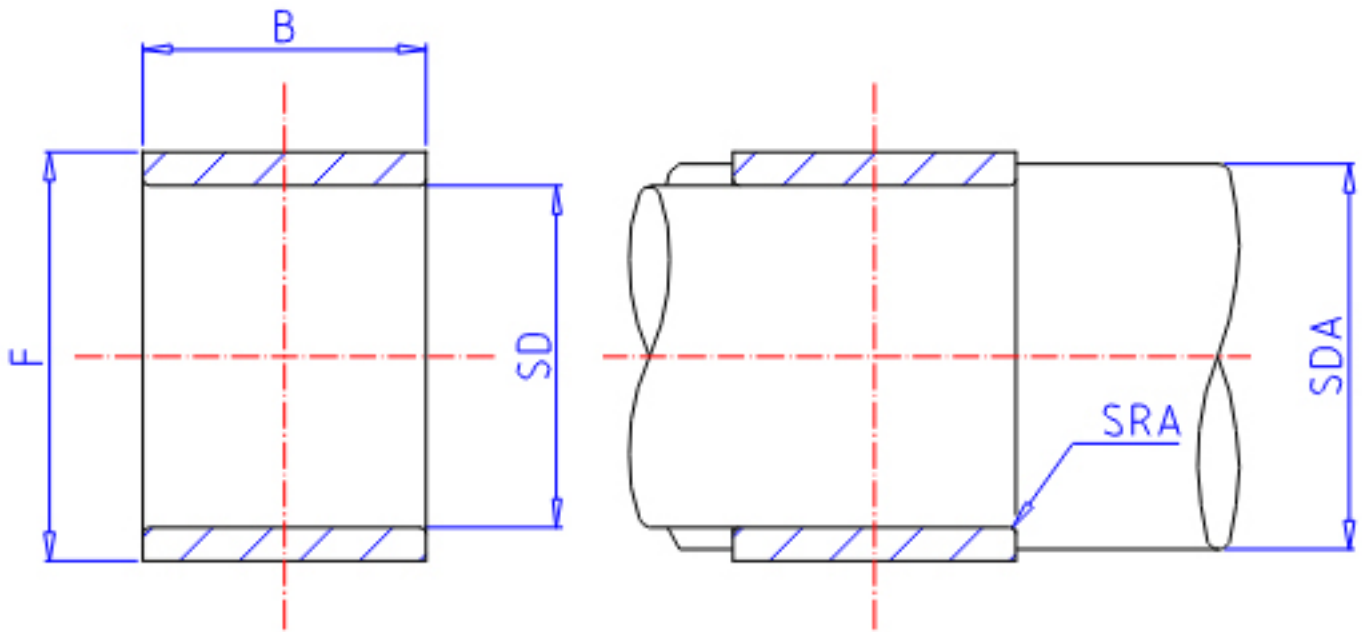

参考资料:<http://www.sozhou.com/p/bdd884eb.html>